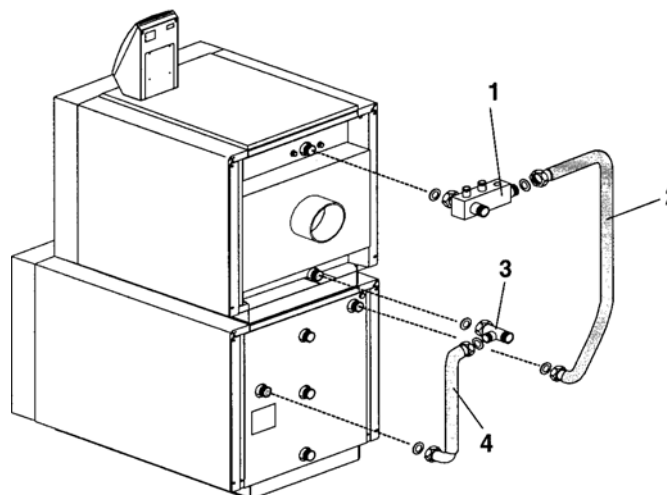

Комплект для ПОДКЛЮЧЕНИЯ КОТЛОВ СЕРИИ Riello 3300 и 3800 BTS К БОЙЛЕРУ Riello 7300

ОПИСАНИЕ

Комплект предназначен для гидравлического подключения бойлера **RIELLO 7300** (артикул 4030030) к котлам **RIELLO** серии **3300** и **3800 BTS**. В комплект входит коллектор, в который можно установить устройства группы безопасности (манометр, автовоздушник и предохранительный клапан) и гильзу для установки датчиков (эти устройства в комплект поставки не входят).

СОДЕРЖАНИЕ УПАКОВКИ

Описание	Кол-во
1 – Коллектор	1
2 – Трубка соединительная	1
3 – Тройник для обратного трубопровода котла	1
4 - Трубка соединительная	1
5 – Инструкция	1
6 – Прокладки	6

МОНТАЖ

Для установки набора используйте рисунок справа и не забудьте установить прокладки.