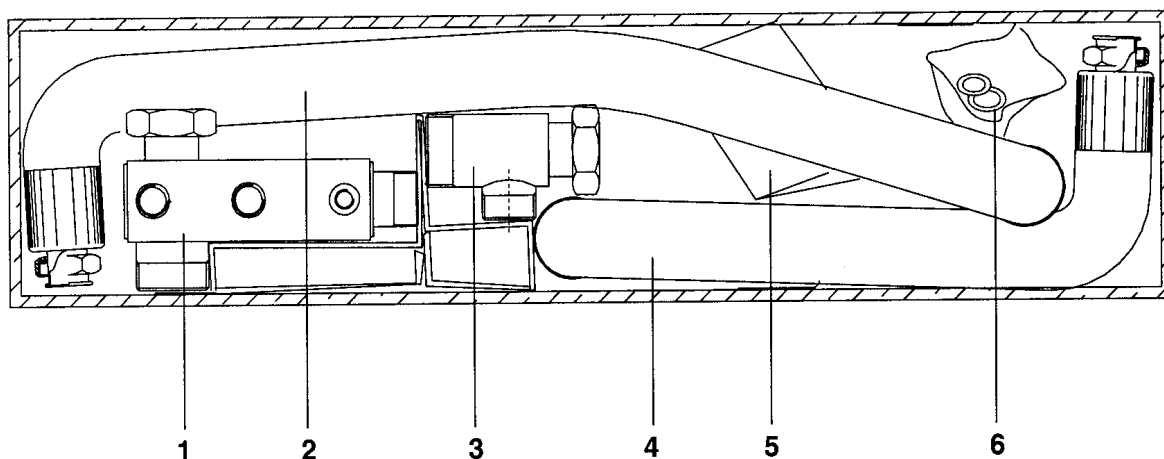

Комплект для ПОДКЛЮЧЕНИЯ КОТЛОВ СЕРИИ Riello 3300 и 3800 BTS К БОЙЛЕРУ Riello 7300

ОПИСАНИЕ

Комплект предназначен для гидравлического подключения бойлера **RIELLO 7300** (артикул 4030030) к котлам **RIELLO** серии **3300** и **3800 BTS**. В комплект входит коллектор, в который можно установить устройства группы безопасности (манометр, автовоздушник и предохранительный клапан) и гильзу для установки датчиков (эти устройства в комплект поставки не входят).

СОДЕРЖАНИЕ УПАКОВКИ

Описание	Кол-во
1 – Коллектор	1
2 – Трубка соединительная	1
3 – Тройник для обратного трубопровода котла	1
4 - Трубка соединительная	1
5 – Инструкция	1
6 – Прокладки	6

МОНТАЖ

Для установки набора используйте рисунок справа и не забудьте установить прокладки.