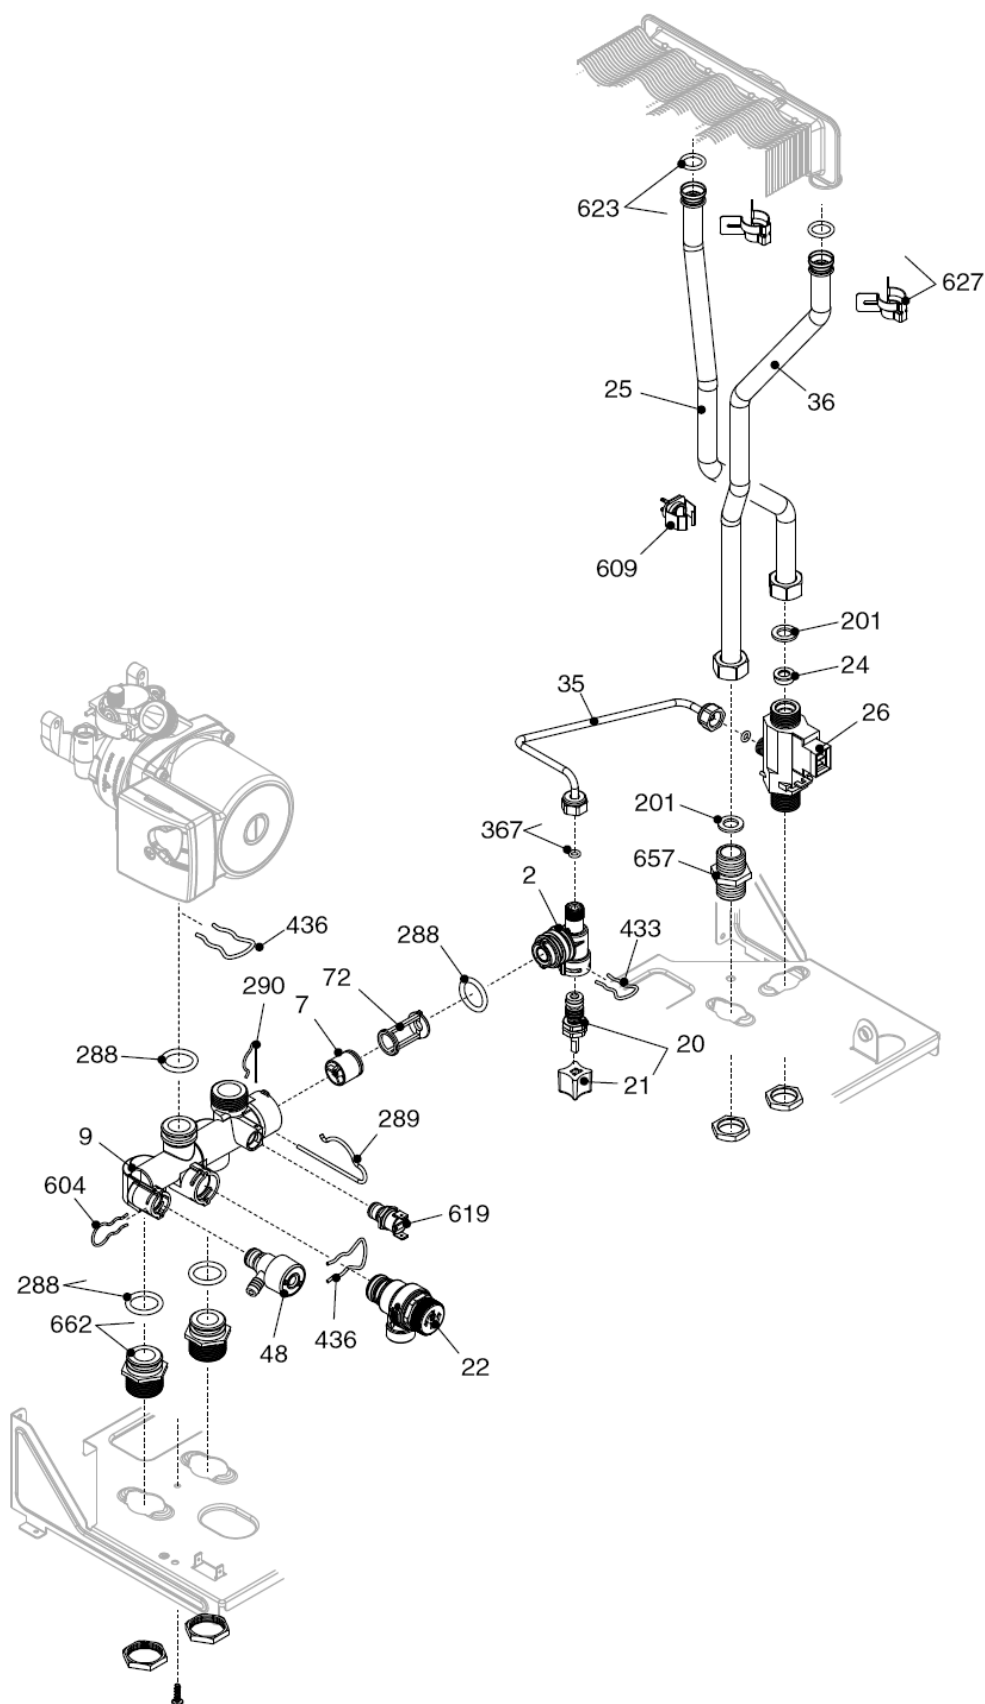

Ciao 16 CSI

MODEL	PART NUMBER	
	MTN	GPL
Ciao 16 CSI	20068314 (L3F)	-

Russia

Cod.E784 Rev.0.0 (04/2013)

Ciao 16 CSI

КОРПУС, ОБЛИЦОВКА, ПАНЕЛЬ УПРАВЛЕНИЯ

Ciao 16 CSI

КОРПУС, ОБЛИЦОВКА, ПАНЕЛЬ УПРАВЛЕНИЯ

№	Наименование	Артикул
1	Рама котла	20049274
12	Термоманометр	20049617
18	Ручка	20049616
20	Электронная плата	20050977
26	Панель управления	20052140
27	Ручка	20028780
31	Облицовка	20049621
34	Ручка	20049610
100	Кабель низкого напряжения	20005571
100	Проводка питания	20005572
100	Кабель электропитания	1547

№	Наименование	Артикул
2	Тройник	20005581
7	Клапан байпаса	20007783
9	Коллектор	20005568
20	Кран подпитки	20035649
21	Ручка крана подпитки	20035648
22	Сбросной клапан	20043820
24	Ограничитель протока	10026043
25	Патрубок	20005556
26	Датчик протока	20072440
35	Патрубок	20005567
36	Патрубок	20005557
48	Кран сливной	20000533
72	Защелка байпасса	20068965
201	Прокладка	5026
288	Сальник	6898
289	Пружинная скоба	2223
290	Пружинная скоба	2165
367	Сальник	8542
433	Пружинная скоба	10024986
436	Пружинная скоба	10025062
604	Клипсы	20000539
609	Датчик NTC	20075973
619	Реле давления	20003181
623	Сальник	20005566
627	Пружинная скоба	20052730
657	Ниппель	20011043
662	Ниппель	20014074

№	Наименование	Артикул
1	Расширительный бак	20069674
2	Гибкий патрубок	10028603
3	Циркуляционный насос	20005582
4	Воздухоотводчик	10025485
7	Патрубок	20005559
8	Теплообменник	20005544
9	Патрубок	20005558
200	Прокладка	5023
290	Пружинная скоба	2165
299	Прокладка	10022726
302	Прокладка	5025
520	Датчик NTC	10027352
594	Сальник	20024869
624	Пружинная скоба	5472
625	Аварийный термостат	20005585
679	Пружинная скоба	20024086