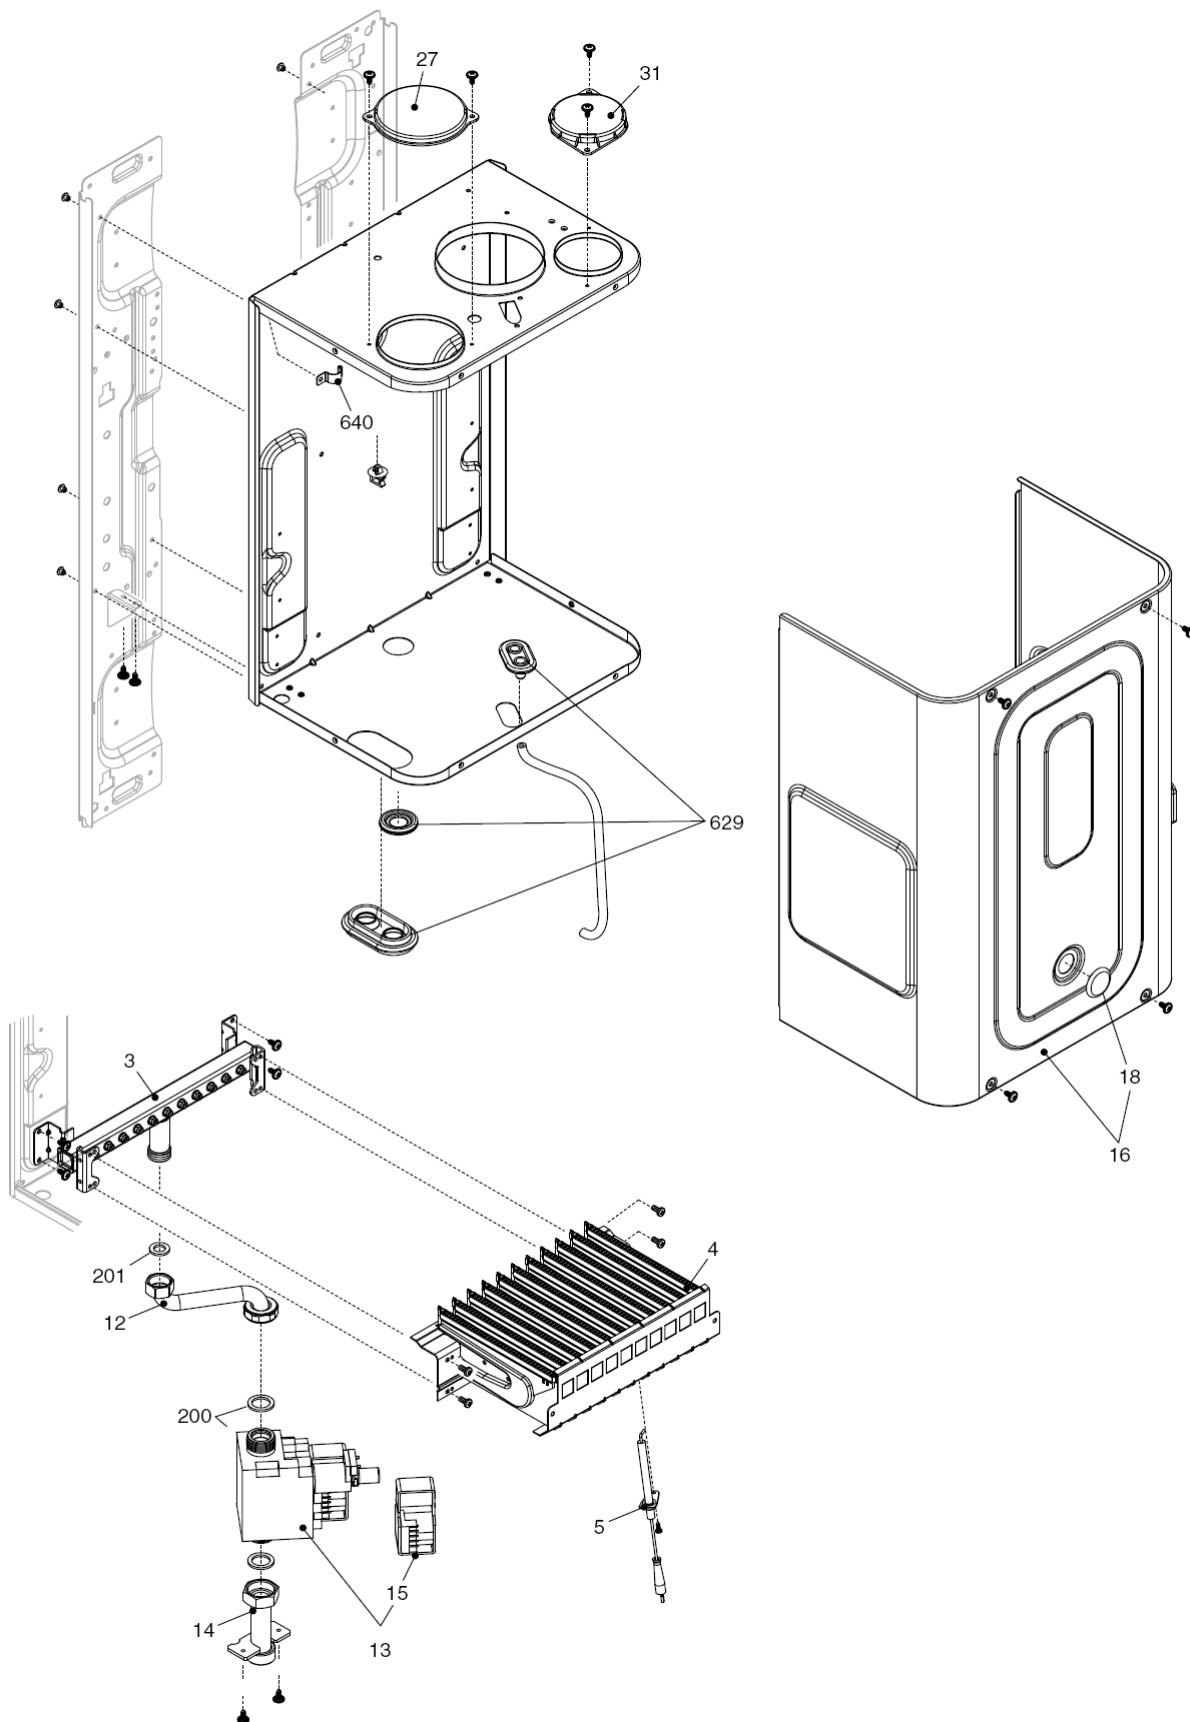

Ciao 16 CSI

MODEL	PART NUMBER	
	MTN	GPL
Ciao 16 CSI	20068314 (L3F)	-

Russia

Cod.E784 Rev.0.0 (04/2013)

Ciao 16 CSI

КОРПУС, ОБЛИЦОВКА, ПАНЕЛЬ УПРАВЛЕНИЯ

Ciao 16 CSI

КОРПУС, ОБЛИЦОВКА, ПАНЕЛЬ УПРАВЛЕНИЯ

№	Наименование	Артикул
1	Рама котла	20049274
12	Термоманометр	20049617
18	Ручка	20049616
20	Электронная плата	20050977
26	Панель управления	20052140
27	Ручка	20028780
31	Облицовка	20049621
34	Ручка	20049610
100	Кабель низкого напряжения	20005571
100	Проводка питания	20005572
100	Кабель электропитания	1547

№	Наименование	Артикул
2	Тройник	20005581
7	Клапан байпаса	20007783
9	Коллектор	20005568
20	Кран подпитки	20035649
21	Ручка крана подпитки	20035648
22	Сбросной клапан	20043820
24	Ограничитель протока	10026043
25	Патрубок	20005556
26	Датчик протока	20072440
35	Патрубок	20005567
36	Патрубок	20005557
48	Кран сливной	20000533
72	Защелка байпасса	20068965
201	Прокладка	5026
288	Сальник	6898
289	Пружинная скоба	2223
290	Пружинная скоба	2165
367	Сальник	8542
433	Пружинная скоба	10024986
436	Пружинная скоба	10025062
604	Клипсы	20000539
609	Датчик NTC	20075973
619	Реле давления	20003181
623	Сальник	20005566
627	Пружинная скоба	20052730
657	Ниппель	20011043
662	Ниппель	20014074

№	Наименование	Артикул
1	Расширительный бак	20069674
2	Гибкий патрубок	10028603
3	Циркуляционный насос	20005582
4	Воздухоотводчик	10025485
7	Патрубок	20005559
8	Теплообменник	20005544
9	Патрубок	20005558
200	Прокладка	5023
290	Пружинная скоба	2165
299	Прокладка	10022726
302	Прокладка	5025
520	Датчик NTC	10027352
594	Сальник	20024869
624	Пружинная скоба	5472
625	Аварийный термостат	20005585
679	Пружинная скоба	20024086