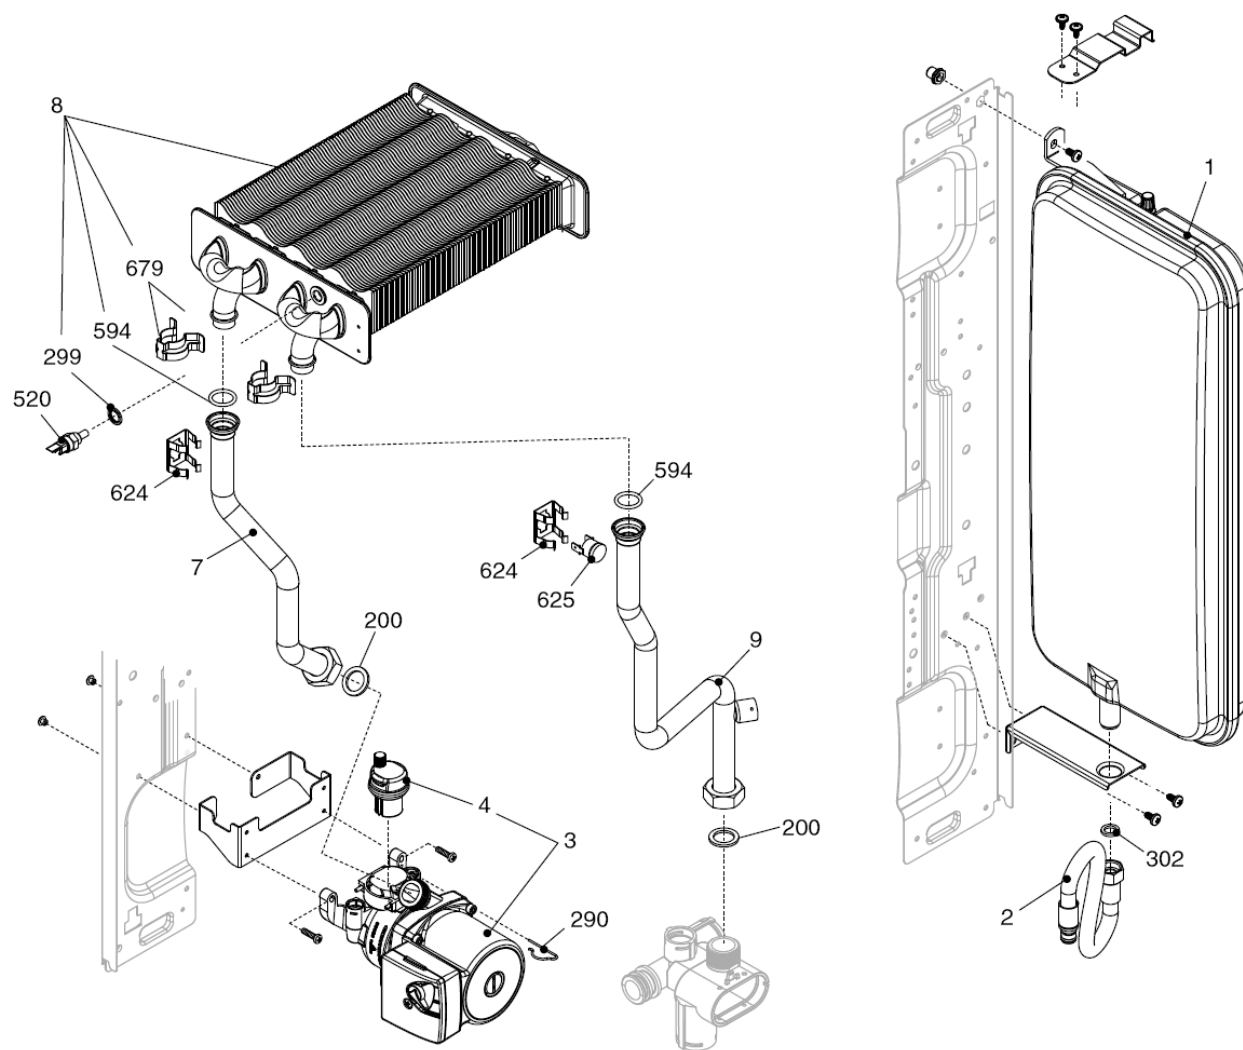

Ciao 16 CSI

MODEL	PART NUMBER	
	MTN	GPL
Ciao 16 CSI	20068314 (L3F)	-

Russia

Cod.E784 Rev.0.0 (04/2013)

Ciao 16 CSI

КОРПУС, ОБЛИЦОВКА, ПАНЕЛЬ УПРАВЛЕНИЯ

Ciao 16 CSI

КОРПУС, ОБЛИЦОВКА, ПАНЕЛЬ УПРАВЛЕНИЯ

№	Наименование	Артикул
1	Рама котла	20049274
12	Термоманометр	20049617
18	Ручка	20049616
20	Электронная плата	20050977
26	Панель управления	20052140
27	Ручка	20028780
31	Облицовка	20049621
34	Ручка	20049610
100	Кабель низкого напряжения	20005571
100	Проводка питания	20005572
100	Кабель электропитания	1547

№	Наименование	Артикул
2	Тройник	20005581
7	Клапан байпаса	20007783
9	Коллектор	20005568
20	Кран подпитки	20035649
21	Ручка крана подпитки	20035648
22	Сбросной клапан	20043820
24	Ограничитель протока	10026043
25	Патрубок	20005556
26	Датчик протока	20072440
35	Патрубок	20005567
36	Патрубок	20005557
48	Кран сливной	20000533
72	Защелка байпасса	20068965
201	Прокладка	5026
288	Сальник	6898
289	Пружинная скоба	2223
290	Пружинная скоба	2165
367	Сальник	8542
433	Пружинная скоба	10024986
436	Пружинная скоба	10025062
604	Клипсы	20000539
609	Датчик NTC	20075973
619	Реле давления	20003181
623	Сальник	20005566
627	Пружинная скоба	20052730
657	Ниппель	20011043
662	Ниппель	20014074

№	Наименование	Артикул
1	Расширительный бак	20069674
2	Гибкий патрубок	10028603
3	Циркуляционный насос	20005582
4	Воздухоотводчик	10025485
7	Патрубок	20005559
8	Теплообменник	20005544
9	Патрубок	20005558
200	Прокладка	5023
290	Пружинная скоба	2165
299	Прокладка	10022726
302	Прокладка	5025
520	Датчик NTC	10027352
594	Сальник	20024869
624	Пружинная скоба	5472
625	Аварийный термостат	20005585
679	Пружинная скоба	20024086