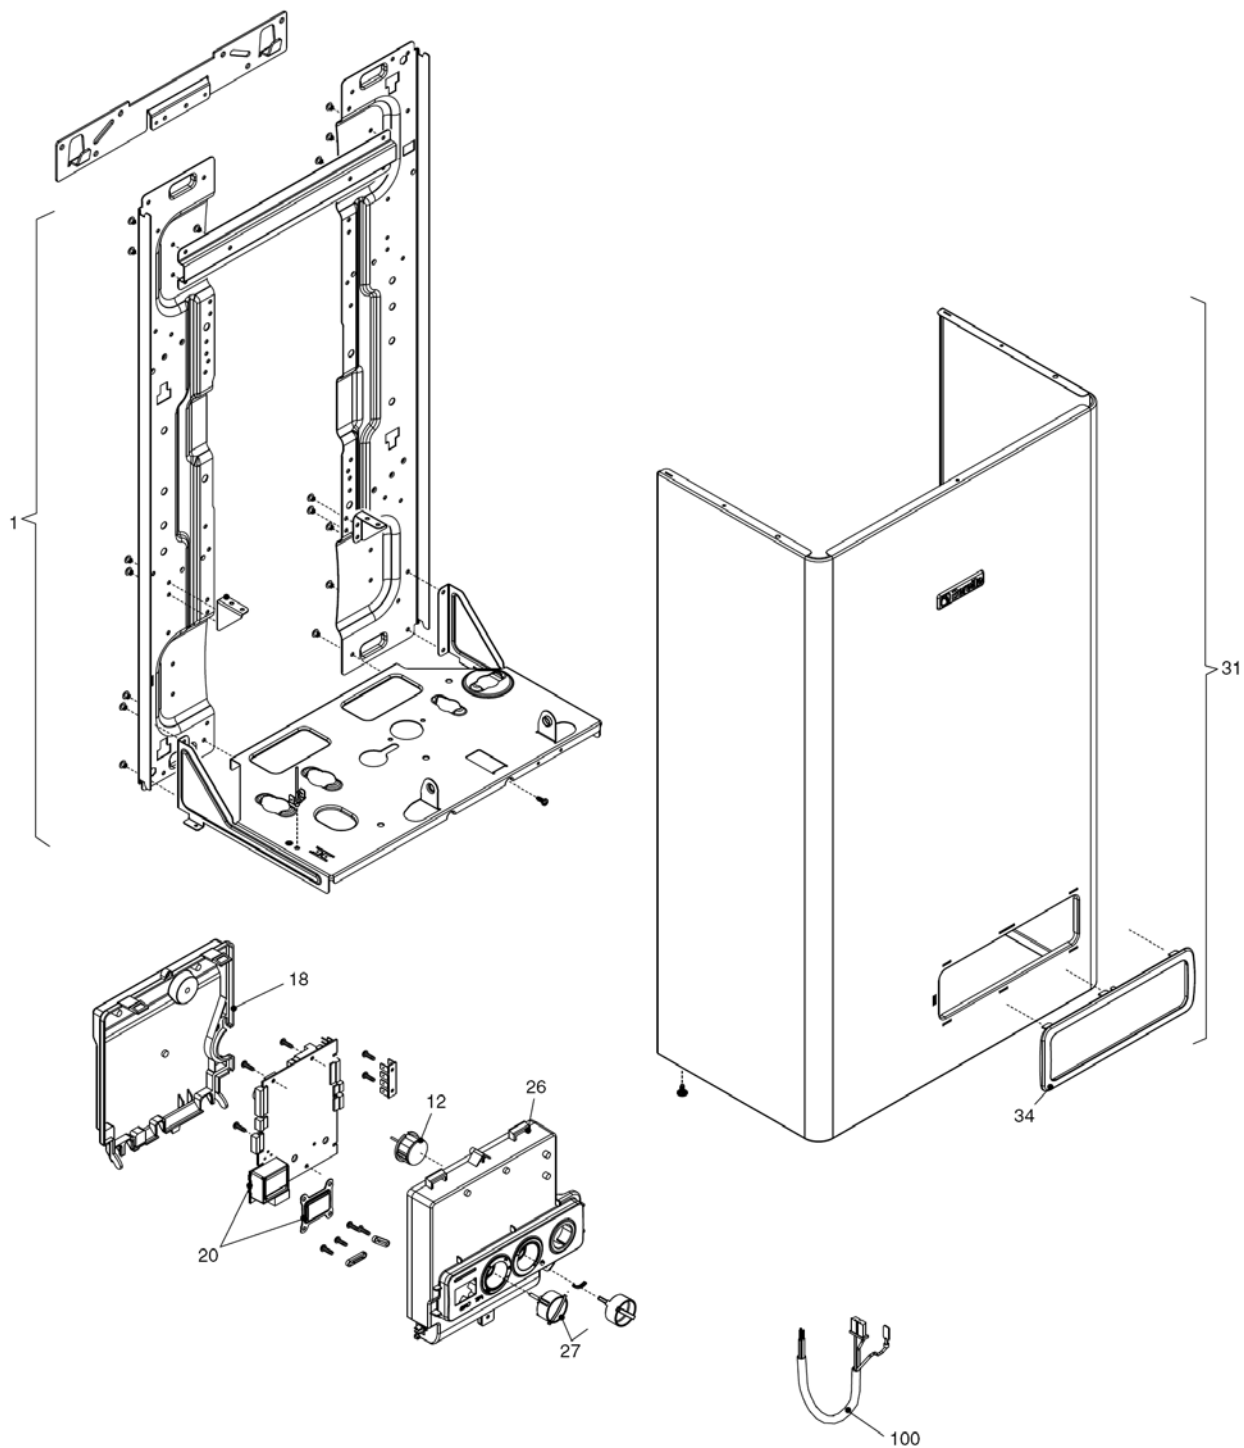

Ciao 16 CSI

MODEL	PART NUMBER	
	MTN	GPL
Ciao 16 CSI	20068314 (L3F)	-

Russia

Cod.E784 Rev.0.0 (04/2013)

Ciao 16 CSI

КОРПУС, ОБЛИЦОВКА, ПАНЕЛЬ УПРАВЛЕНИЯ

Ciao 16 CSI

КОРПУС, ОБЛИЦОВКА, ПАНЕЛЬ УПРАВЛЕНИЯ

№	Наименование	Артикул
1	Рама котла	20049274
12	Термоманометр	20049617
18	Ручка	20049616
20	Электронная плата	20050977
26	Панель управления	20052140
27	Ручка	20028780
31	Облицовка	20049621
34	Ручка	20049610
100	Кабель низкого напряжения	20005571
100	Проводка питания	20005572
100	Кабель электропитания	1547

№	Наименование	Артикул
2	Тройник	20005581
7	Клапан байпаса	20007783
9	Коллектор	20005568
20	Кран подпитки	20035649
21	Ручка крана подпитки	20035648
22	Сбросной клапан	20043820
24	Ограничитель протока	10026043
25	Патрубок	20005556
26	Датчик протока	20072440
35	Патрубок	20005567
36	Патрубок	20005557
48	Кран сливной	20000533
72	Защелка байпасса	20068965
201	Прокладка	5026
288	Сальник	6898
289	Пружинная скоба	2223
290	Пружинная скоба	2165
367	Сальник	8542
433	Пружинная скоба	10024986
436	Пружинная скоба	10025062
604	Клипсы	20000539
609	Датчик NTC	20075973
619	Реле давления	20003181
623	Сальник	20005566
627	Пружинная скоба	20052730
657	Ниппель	20011043
662	Ниппель	20014074