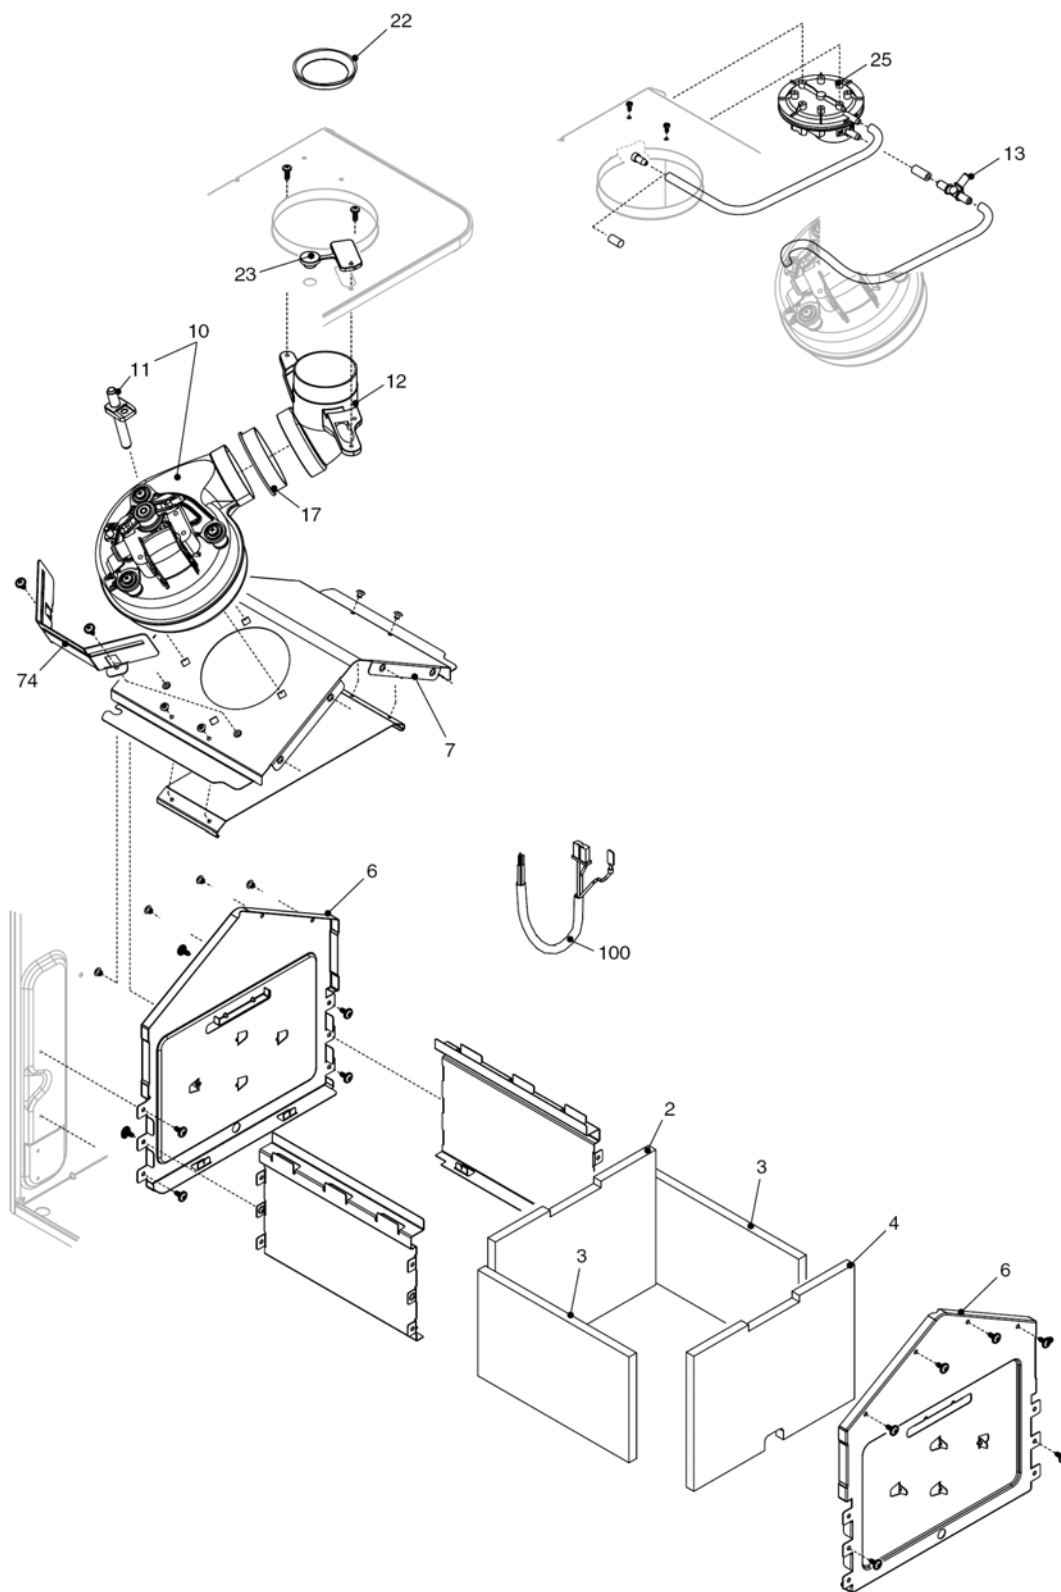

№	Наименование	Артикул
2	Теплоизоляция задняя	20005561
3	Теплоизоляция боковая	20005562
4	Теплоизоляция передняя	20005560
6	Передняя панель камеры сгорания	20017585
7	Крышка камеры сгорания	20005596
10	Вентилятор	20026724
11	Трубка пито	20021548
12	Отвод	20011048
13	Тройник	20025691
17	Прокладка	20005552
22	Дроссельная шайба Ø39	20020291
22	Дроссельная шайба Ø41	20020292
22	Дроссельная шайба Ø43	20020290
23	Заглушка	20005549
25	Прессостат	10030492
74	Суппорт вентилятора	20021597
100	Кабель камеры сгорания	20021032