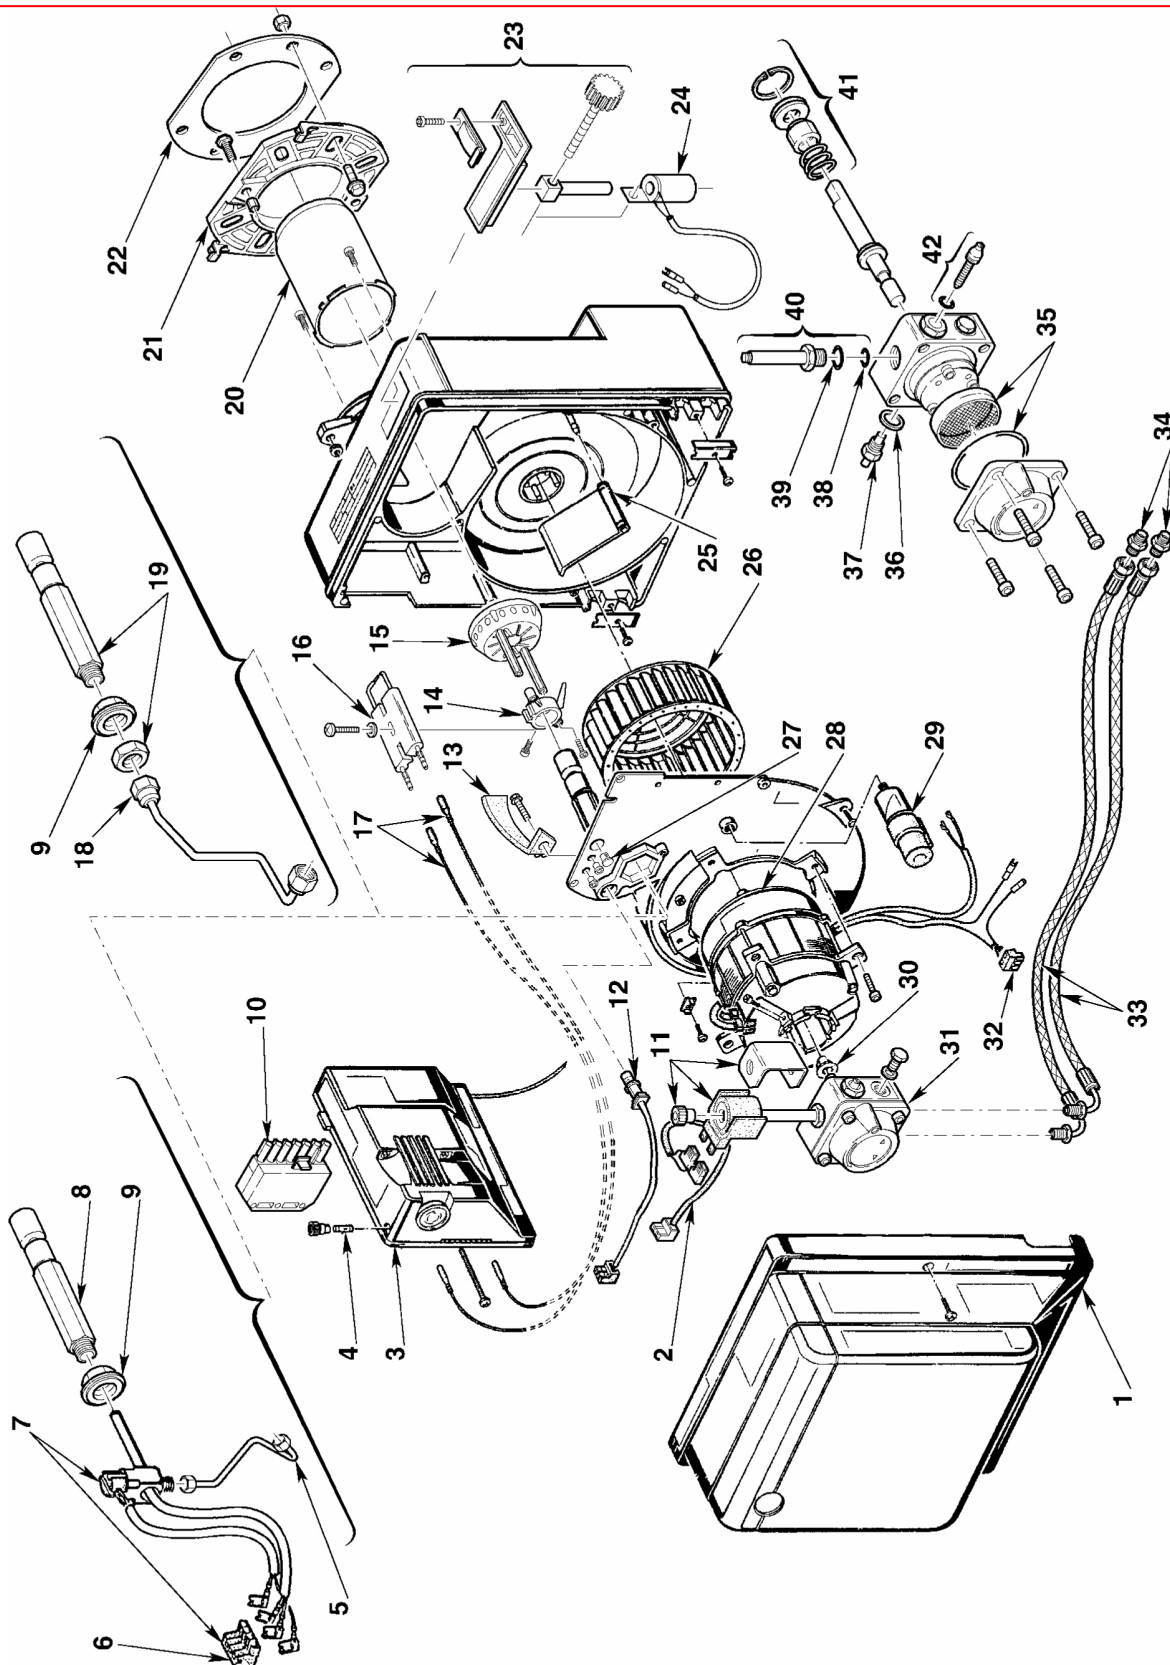

Горелки дизельные

Gulliver

RG0.R	APT. 3736500-3736510	ТИП 367 T1
RG0.1R	APT. 3736700-3736710	ТИП 368 T1
RG0.1	APT. 3736800 - 3736805 - 3736810	ТИП 369 T1
RG0.1	APT. 3736830 - 3736831	ТИП 369 T1

№	Арт.									Наименование	№ горелки
		3736500	3736510	3736700	3736710	3736800	3736805	3736810	3736830		
1	3008939	•	•	•	•	•	•	•	•	Облицовка	
1	3002399								•	Облицовка	
2	3007772	•	•	•	•	•	•	•	•	Кабель подключения магнитного клапана	
3	3001175	•	•	•						Автомат горения 553SE	
3	3001174				•	•	•	•	•	Автомат горения 552SE	
4	3007396	•	•	•	•	•	•	•	•	Предохранитель	
5	3008943	•	•	•	•					Трубка	
6	3007456	•	•	•	•					Штекер	
7	3008095	•	•	•	•					Блок ТЭНов	
8	3008940	•	•	•	•					Шток форсунки	
9	3008942	•	•	•	•	•	•	•	•	Втулка	
10	3006937	•	•	•	•	•	•	•	•	Штекер 7-контактный	
11	3008648	•	•	•	•	•	•	•	•	Соленоид	
12	3007839	•	•	•	•	•	•	•	•	Фотодатчик	
13	3008946	•	•	•	•	•	•	•	•	Направляющая заслонка	
14	3007466	•	•	•	•	•	•	•	•	Крепление запорной шайбы	
15	3008948	•	•							Запорная шайба	
15	3008949			•	•					Запорная шайба	
15	3008950				•	•	•	•	•	Запорная шайба	
16	3007617	•	•	•	•	•	•	•	•	Блок электродов розжига	
17	3007465	•	•	•	•	•	•	•	•	Кабель розжига	
17	3007879					•				Кабель розжига	
18	3008944				•	•	•	•	•	Трубка	
19	3008941				•	•	•	•	•	Шток форсунки	
19	3002508					•				Шток форсунки	
20	3008947	•	•	•	•	•	•	•	•	Пламенная труба	
20	3002435					•				Пламенная труба	
21	3008636	•	•	•	•	•	•	•	•	Фланец	
21	3007931					•				Фланец	
22	3005787	•	•	•	•	•	•	•	•	Прокладка теплоизоляционная	
23	3008953	•	•	•	•	•	•	•	•	Регулятор воздушной заслонки	
24	3008951	•	•	•	•	•	•	•	•	Соленоид	
25	3008945	•	•	•	•	•	•	•	•	Воздушная заслонка	
26	3008952	•	•	•	•	•	•	•	•	Крыльчатка вентилятора	
27	3007458	•	•	•	•	•	•	•	•	Смотровое стекло	
28	3008938	•	•	•	•	•	•	•	•	Мотор	
29	3007479	•	•	•	•	•	•	•	•	Конденсатор 4 мкФ	
30	3000443	•	•	•	•	•	•	•	•	Муфта насоса	
31	3007771	•	•	•	•	•	•	•	•	Насос	
32	3007454	•	•	•	•	•	•	•	•	Штекер	
33	3005720	•	•	•	•	•	•	•	•	Гибкий патрубок	
34	3009068	•	•	•	•	•	•	•	•	Ниппель	
35	3008653	•	•	•	•	•	•	•	•	Фильтр с сальником	
36	3007087	•	•	•	•	•	•	•	•	Прокладка	
37	3007268	•	•	•	•	•	•	•	•	Ниппель подключения насоса	
38	3007156	•	•	•	•	•	•	•	•	Сальник	
39	3007173	•	•	•	•	•	•	•	•	Сальник	
40	3007582	•	•	•	•	•	•	•	•	Клапан	
41	3000439	•	•	•	•	•	•	•	•	Сальник вала	
42	3008651	•	•	•	•	•	•	•	•	Регулятор	