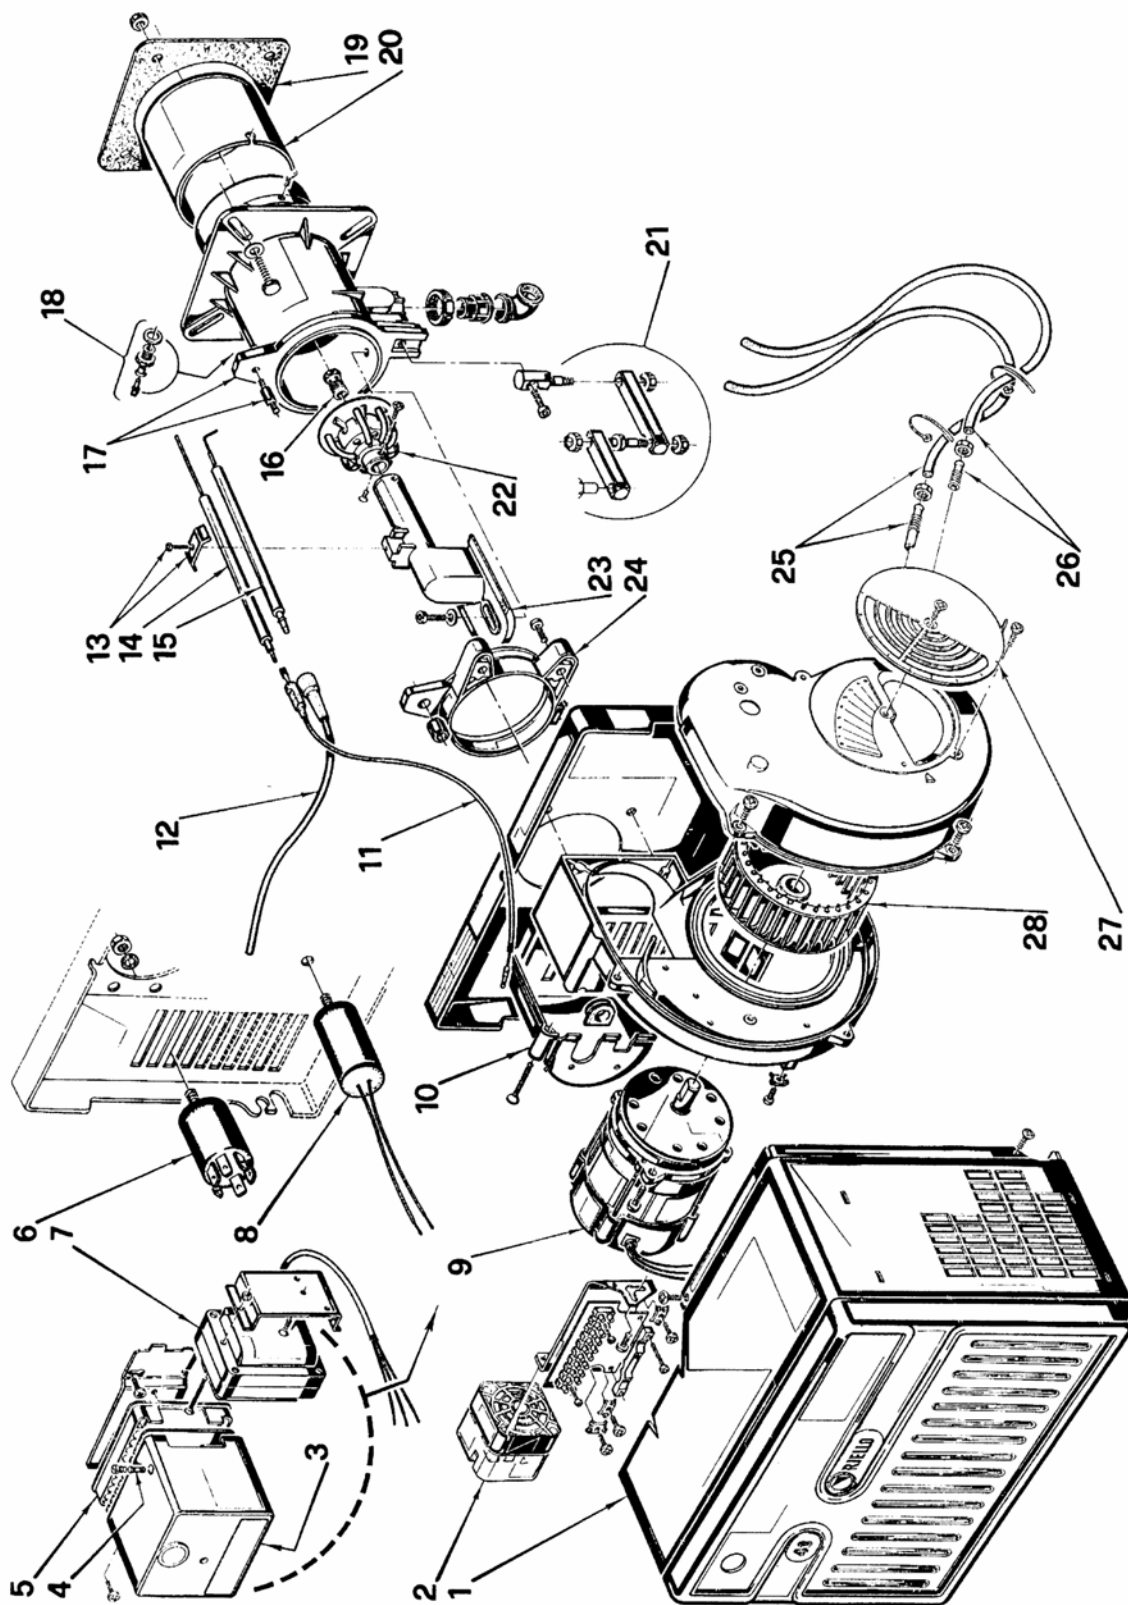

Горелки газовые

RIELLO 40

FS20

APT. 3756902

ТИП 569M

№	Арт .	Наименование	№ горелки
1	3007360	Облицовка	
2	3007423	Прессостат	
3	3001138	Автомат горения 508SE	
4	3006211	Предохранитель	
5	3002256	Штекерный цоколь	
6	3008452	Радиофильтр	
7	3006592	Трансформатор розжига	
8	3005802	Конденсатор 5 мкФ	
9	3005820	Мотор	
10	3007362	Крышка	
11	3008453	Штекер	
12	3008454	Кабель розжига	
13	3003409	Скоба	
14	3006709	Электрод контроля ионизации	
15	3006706	Электрод розжига	
16	3006703	Блок газораспределения	
17	3006692	Соединительная муфта	
18	3005447	Измерительный штуцер	
19	3006710	Прокладка теплоизоляционная	
20	3006694	Пламенная труба	
21	3000870	Шарнирное соединение	
22	3006700	Блок газораспределения с запорной шайбой	
23	3006697	Колено	
24	3006689	Манжета	
25	3006997	Ниппель с трубкой	
26	3007588	Ниппель с трубкой	
27	3007206	Воздушная заслонка	
28	3005799	Крыльчатка вентилятора	