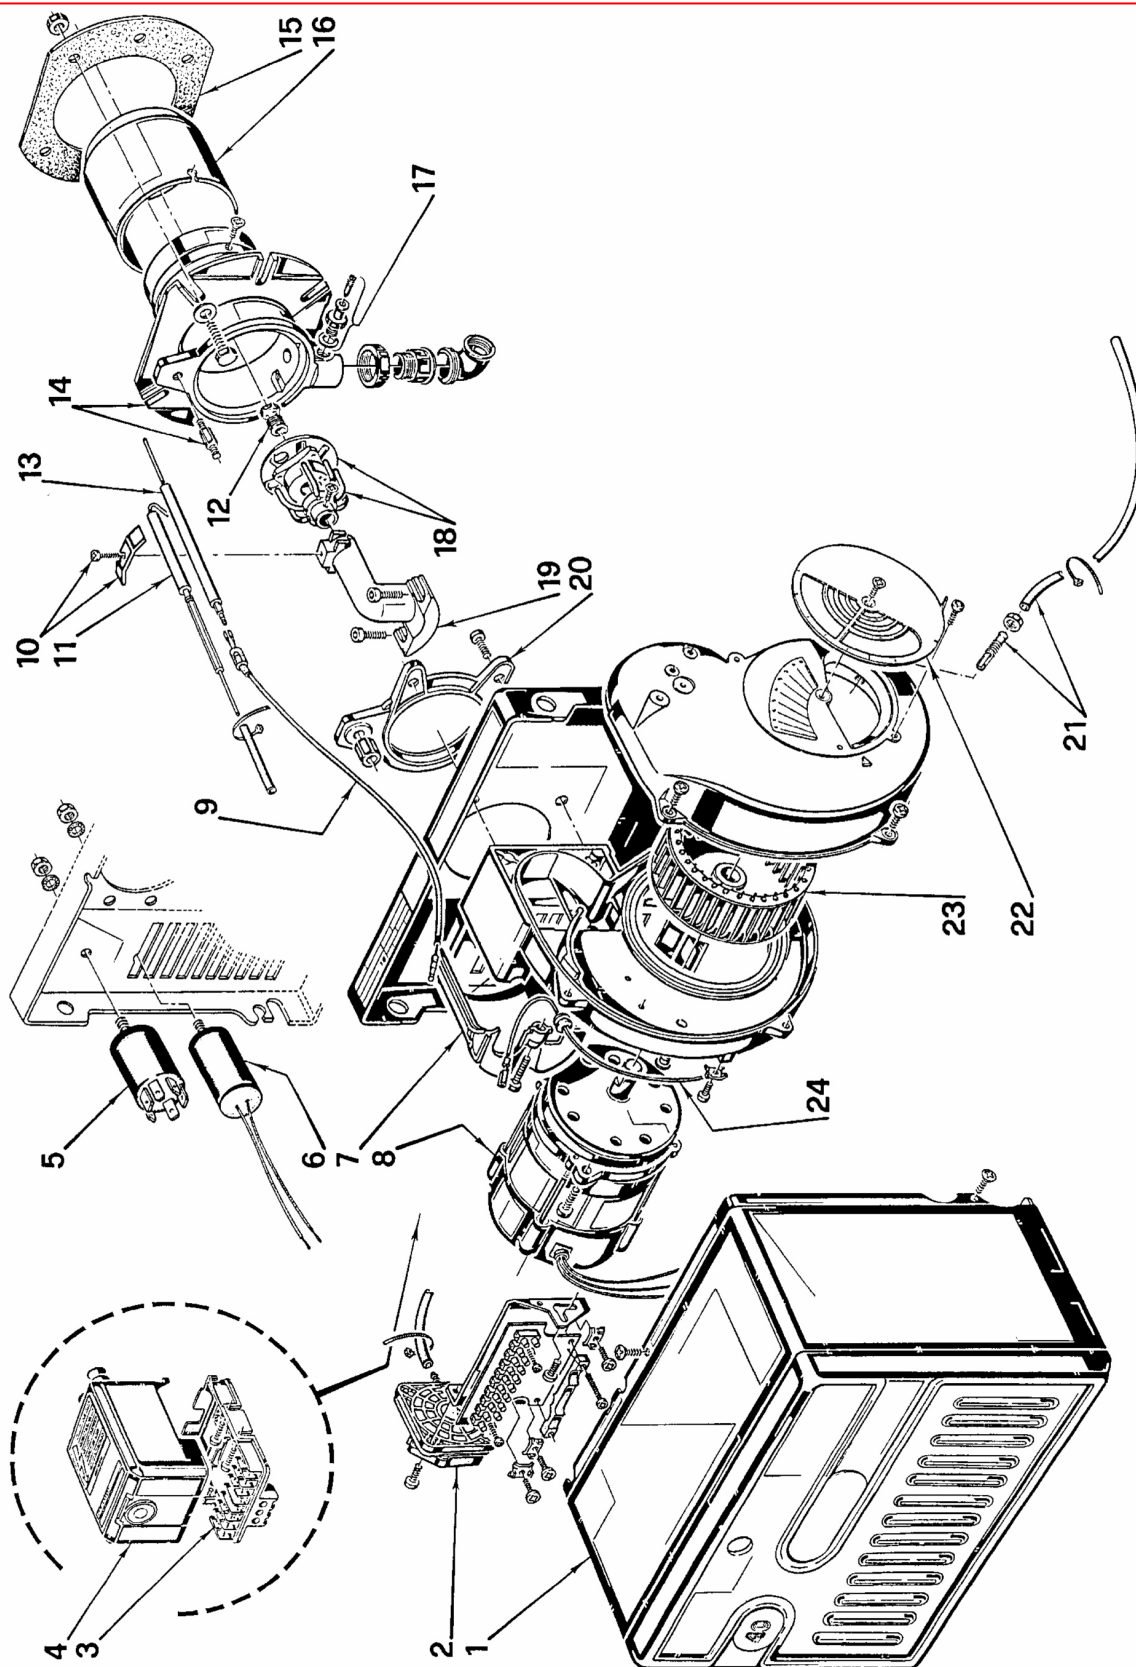

Горелки газовые

RIELLO 40

FS3

APT. 3756502

ТИП 565M

№	Арт .	Наименование	№ горелки
1	3007232	Облицовка	
2	3007423	Прессостат	
3	3002307	Штекерный цоколь	
4	3001164	Автомат горения 525SE/5F	
5	3008452	Радиофильтр	
6	3006686	Конденсатор 2 мкФ	
7	3006555	Крышка	
8	3008451	Мотор	
9	3008453	Штекер	
10	3007265	Скоба	
11	3006906	Электрод розжига	
12	3006701	Блок газораспределения	
13	3006907	Электрод контроля ионизации	
14	3006904	Соединительная муфта	
15	3005787	Прокладка теплоизоляционная	
16	3006394	Пламенная труба	
17	3005447	Измерительный штуцер	
18	3006698	Блок газораспределения с запорной шайбой	
19	3006905	Колено	
20	3006903	Манжета	
21	3006933	Ниппель с трубкой	
22	3007204	Воздушная заслонка	
23	3005708	Крыльчатка вентилятора	
24	3007321	Штекер	