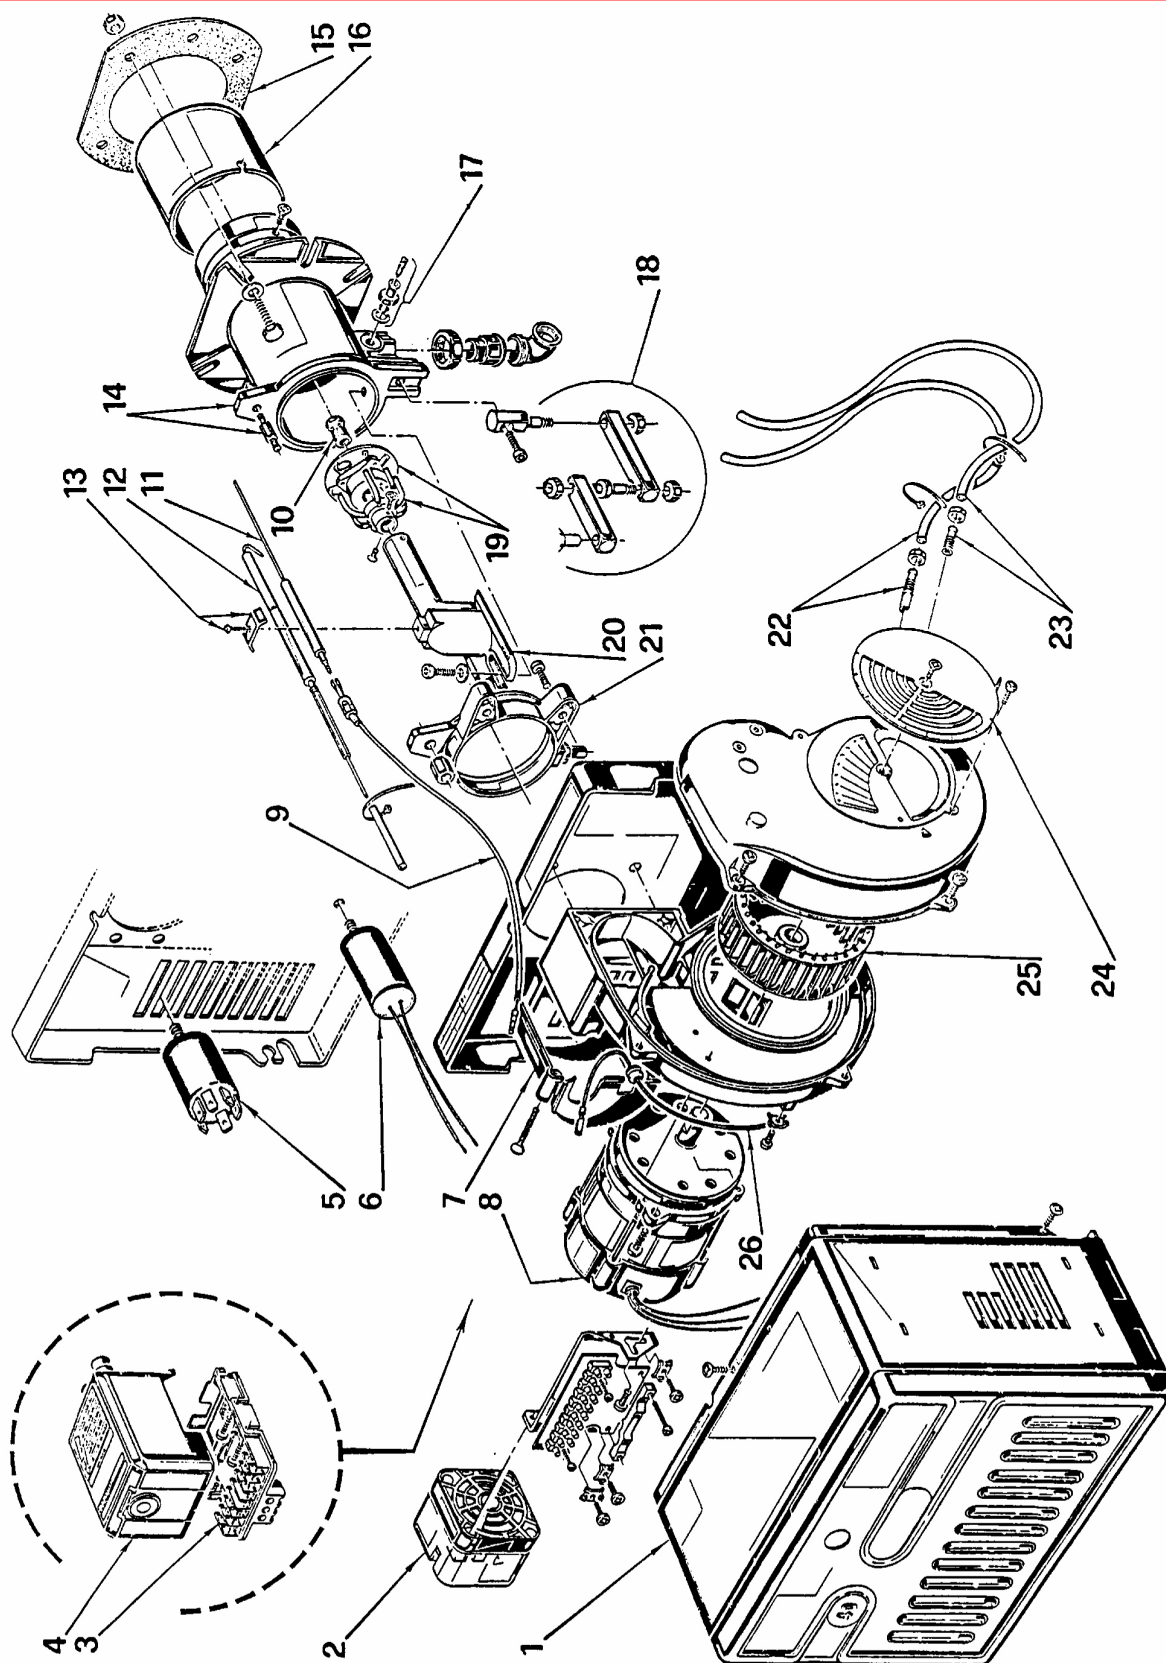

Горелки газовые

RIELLO 40

FS8

APT. 3756702

ТИП 567M

№	Арт .	Наименование	№ горелки
1	3007230	Облицовка	
2	3007423	Прессостат	
3	3002307	Штекерный цоколь	
4	3001165	Автомат горения 525SE/3F	
5	3008452	Радиофильтр	
6	3005798	Конденсатор 4 мкФ	
7	3006557	Крышка	
8	3008451	Мотор	
9	3008453	Штекер	
10	3006702	Блок газораспределения	
11	3006708	Электрод контроля ионизации	
12	3006705	Электрод розжига	
13	3007265	Скоба	
14	3006691	Соединительная муфта	
15	3005795	Прокладка теплоизоляционная	
16	3006693	Пламенная труба	
17	3005447	Измерительный штуцер	
18	3000870	Шарнирное соединение	
19	3006699	Блок газораспределения с запорной шайбой	
20	3006696	Колено	
21	3006688	Манжета	
22	3006997	Ниппель с трубкой	
23	3007588	Ниппель с трубкой	
24	3007205	Воздушная заслонка	
25	3005788	Крыльчатка вентилятора	
26	3007321	Штекер	