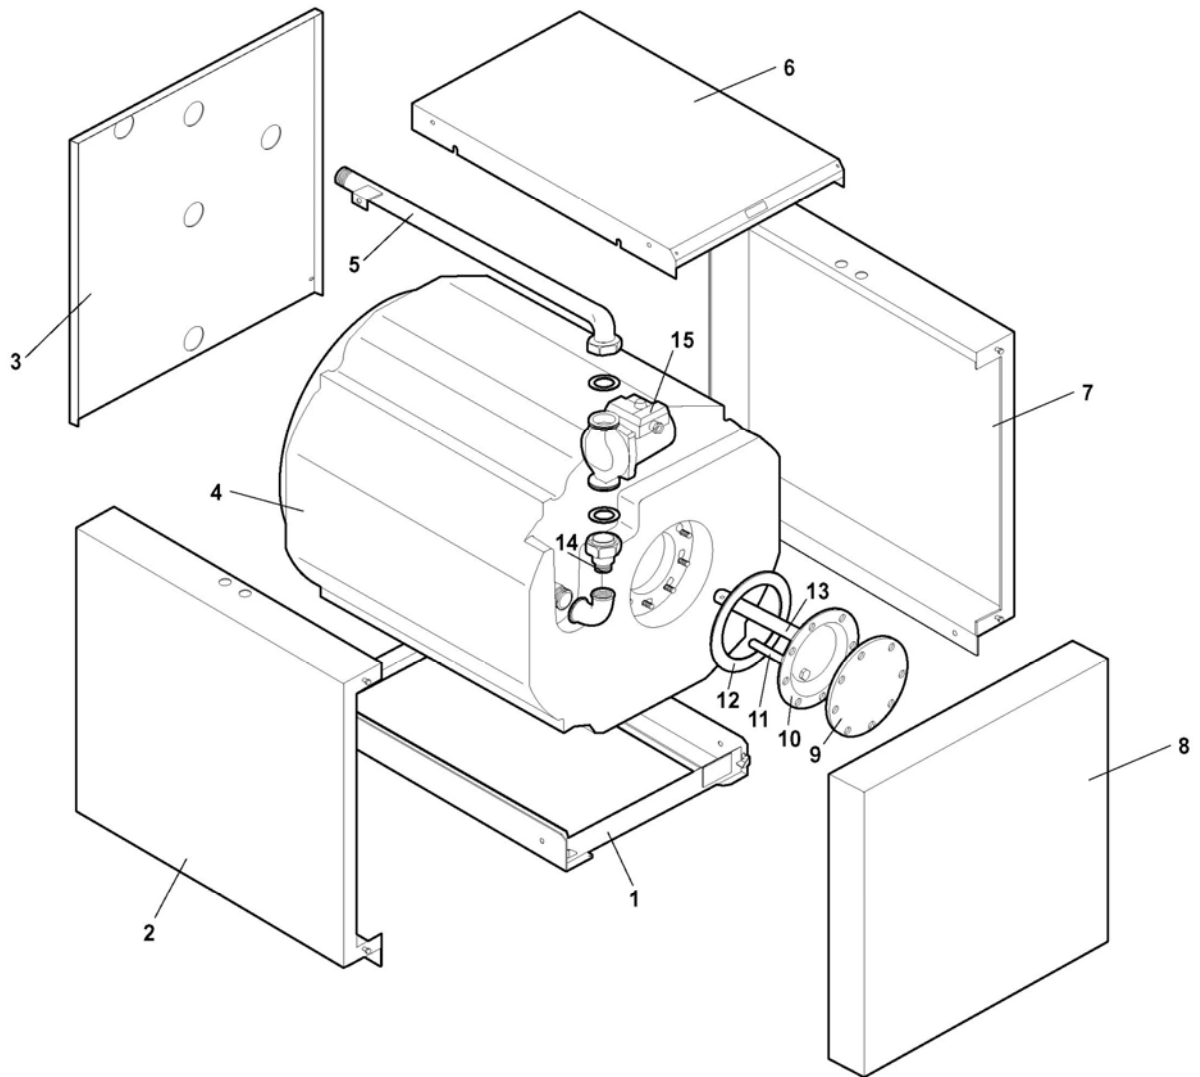

RIELLO 7300

## RIELLO 7300

№	Наименование	130Н	170Н	220Н
1	Основание	4035322	4035323	4035324
2	Панель боковая левая	4035325	4035326	4035327
3	Панель задняя	4035328	4035328	4035328
4	Аккумулятор ГВС с теплоизоляцией	4035329	4035330	4035331
5	Коллектор подающий	4035332	4035333	4035334
6	Панель верхняя	4035335	4035336	4035337
7	Панель боковая правая	4035347	4035348	4035349
8	Панель передняя	4035341	4035341	4035341
9	Теплоизоляция фланца	4034790	4034790	4034790
10	Фланец	4034786	4034786	4034786
11	Гильза	4034787	4034787	4034787
12	Прокладка фланца	4034712	4034712	4034712
13	Анод	4034730	4034730	4034731
14	Обратный клапан	4035342	4035342	4035342
15	Насос (аксессуар)	4322457	4322457	4322457