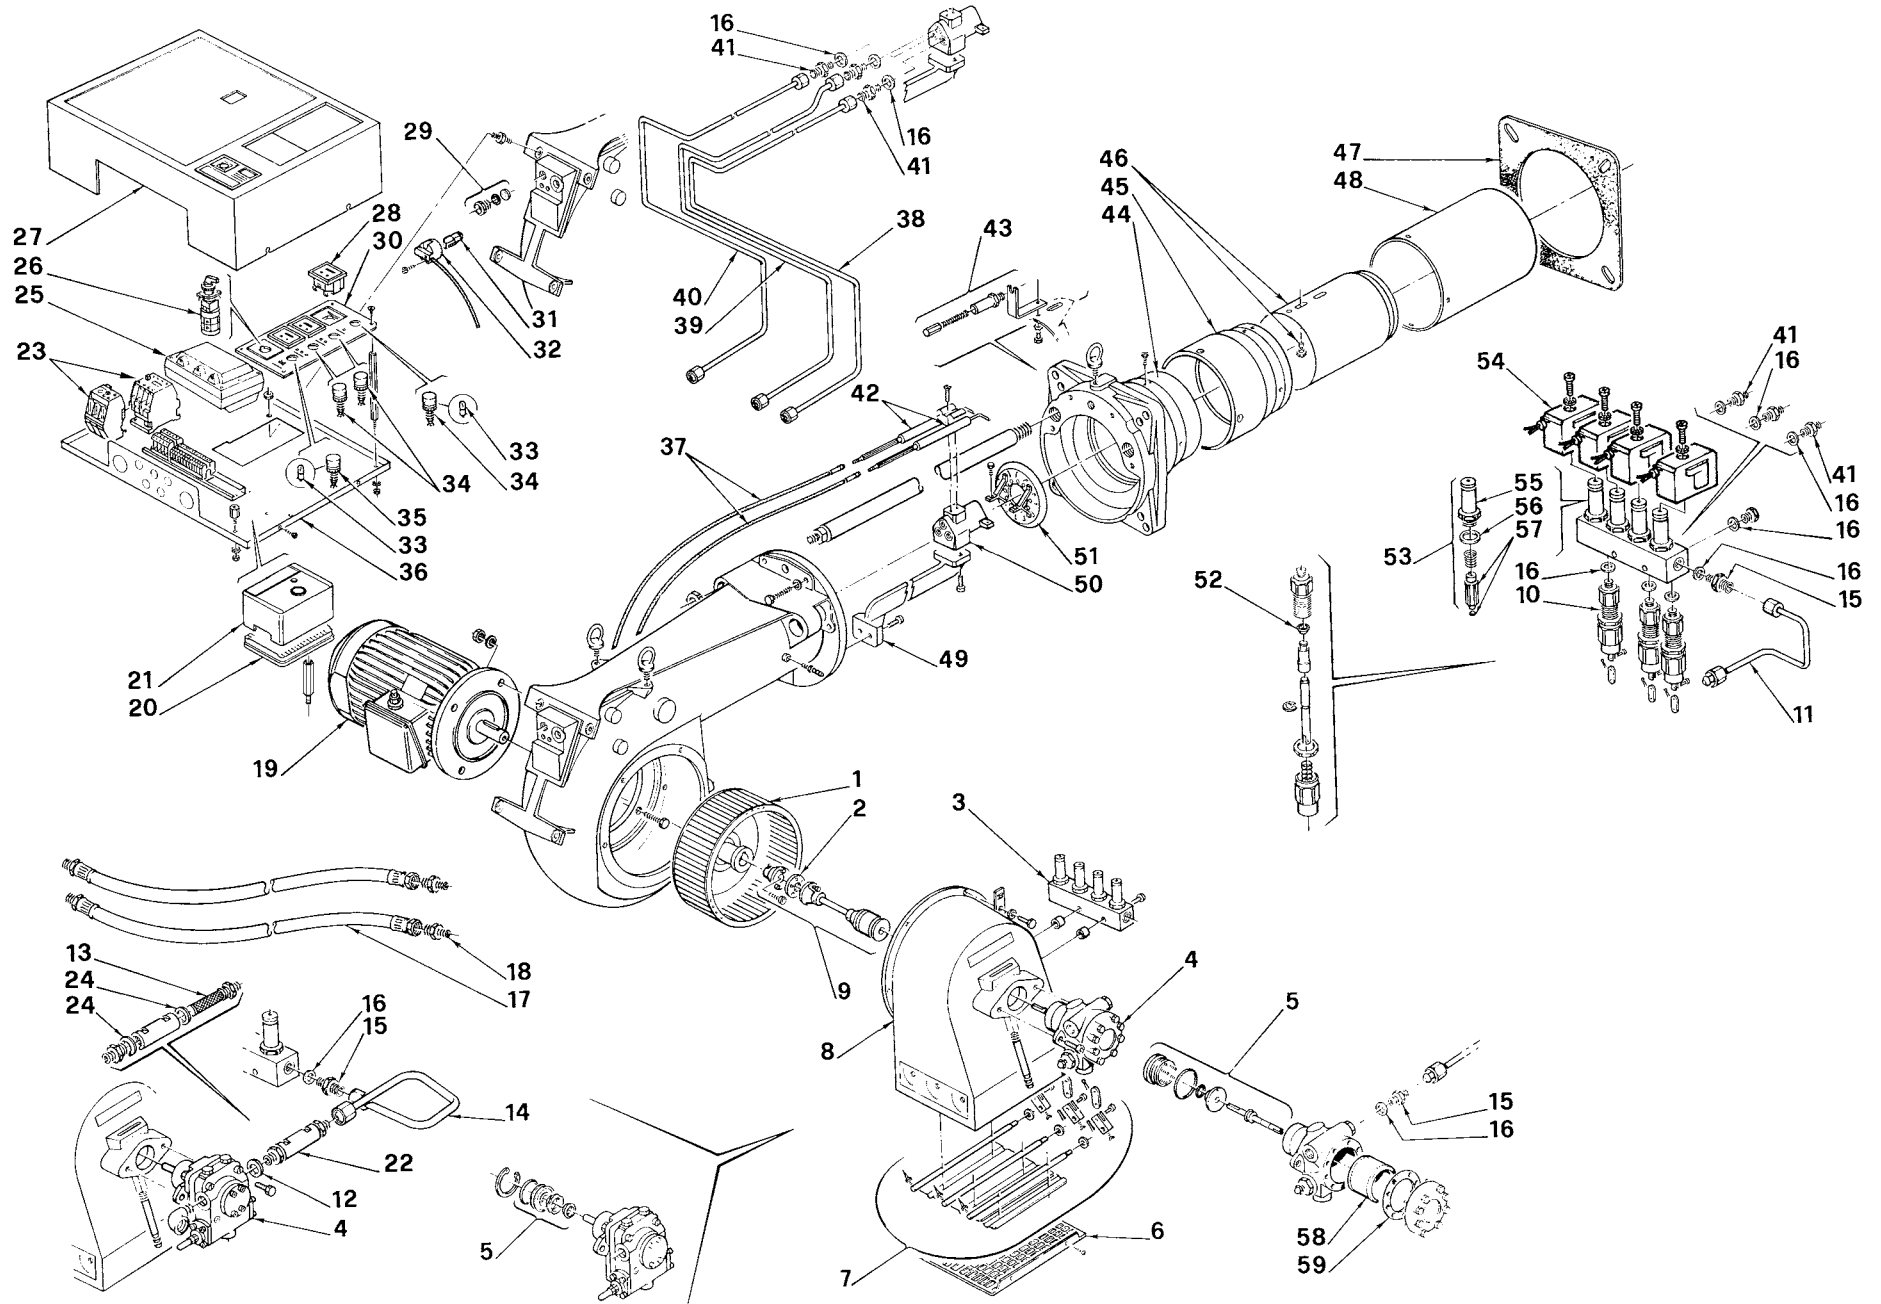

№	Арт.	476 M1		477 M1		478 M1						479 M1				Наименование	№ горелки
		3476821	3476822*	3477721	3477722*	3478831	3478832*	3478833	3478834*	3478835	3478836*	3479331	3479332*	3479333	3479334*		
1	3005508	•	•												Крыльчатка вентилятора		
1	3012070			•	•										Крыльчатка вентилятора		
1	3006155					•	•	•	•	•	•				Крыльчатка вентилятора		
1	3006240											•	•	•	Крыльчатка вентилятора		
2	3004821	•	•	•	•	•	•	•	•	•	•	•	•	•	Эластичный муфтовый диск		
3	3006107	•	•	•	•	•	•	•	•	•	•	•	•	•	Блок клапанов		
4	3006369	•	•	•	•										Насос		
4	3006157					•	•	•	•	•	•				Насос		
4	3006158											•	•	•	Насос		
5	3000805	•	•	•	•										Сальник вала		
5	3000804					•	•	•	•	•	•	•	•	•	Сальник вала		
6	3003086	•	•	•	•										Защитная решетка		
6	3003087					•	•	•	•	•	•				Защитная решетка		
6	3003088											•	•	•	Защитная решетка		
7	3003150	•	•	•	•										Воздушная заслонка		
7	3003151					•	•	•	•	•	•				Воздушная заслонка		
7	3003452											•	•	•	Воздушная заслонка		
8	3003153	•	•	•	•										Воздухозаборник		
8	3003154					•	•	•	•	•	•				Воздухозаборник		
8	3003453											•	•	•	Воздухозаборник		
9	3000738	•	•	•	•										Муфта		
9	3000739					•	•	•	•	•	•				Муфта		
9	3000741											•	•	•	Муфта		
10	3006101	•	•	•	•	•	•	•	•	•	•	•	•	•	Гидропривод воздушной заслонки		
11	3003155	•	•	•	•										Трубка		
12	3007164					•	•	•	•	•	•	•	•	•	Прокладка металлическая		
13	3003454					•	•	•	•	•	•				Фильтр насоса		
13	3003455											•	•	•	Фильтр насоса		
14	3003156					•	•	•	•	•	•				Трубка		
14	3003456											•	•	•	Трубка		
15	3006723	•	•	•	•										Ниппель		
15	3009081					•	•	•	•	•	•	•	•	•	Ниппель		
16	3007079	•	•	•	•	•	•	•	•	•	•	•	•	•	Прокладка металлическая		
17	3006182	•	•	•	•	•	•	•	•	•	•	•	•	•	Гибкий патрубок		
18	3006181	•	•	•	•	•	•	•	•	•	•	•	•	•	Ниппель