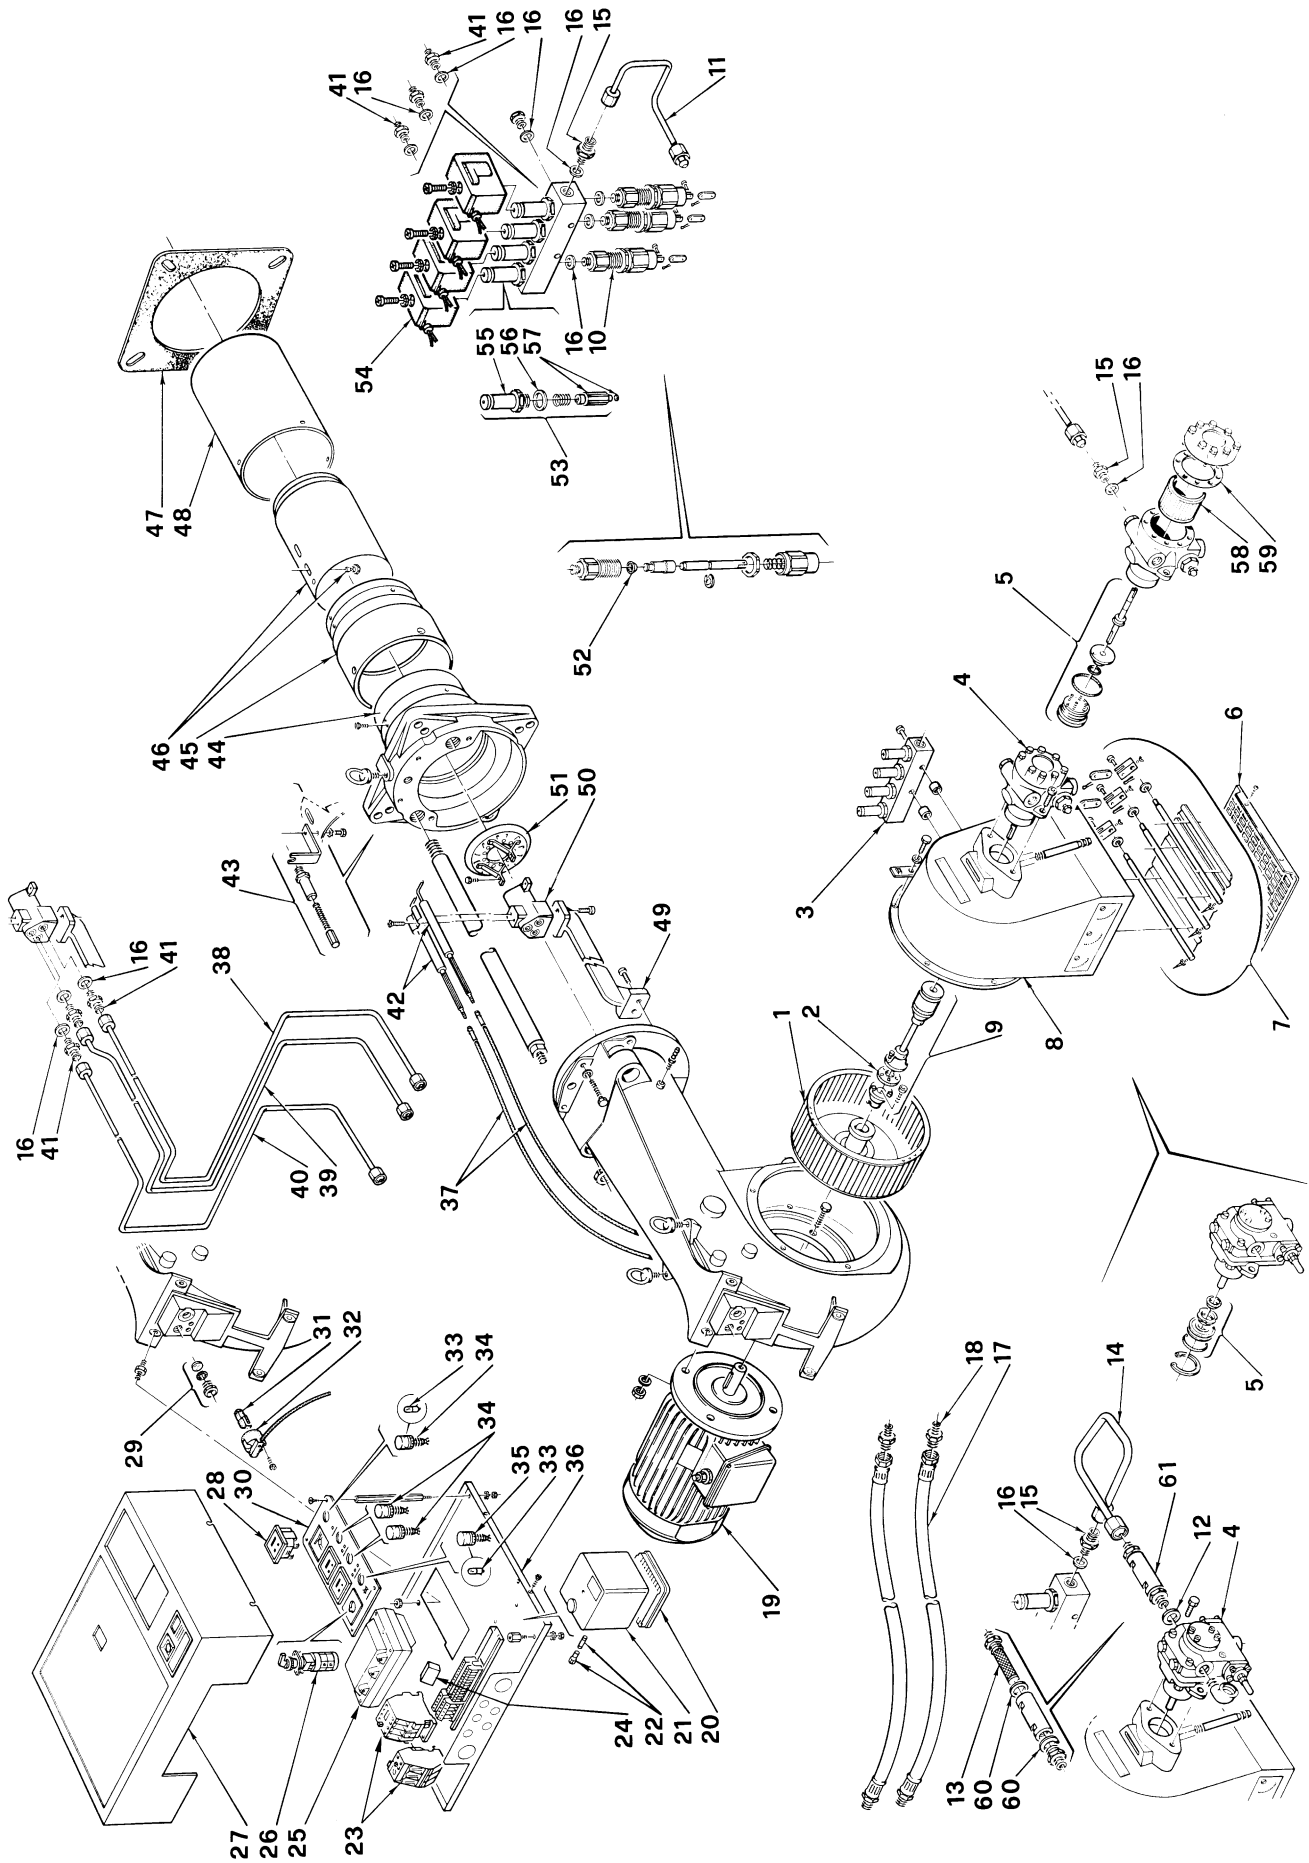

№	Арт.	476 M1		477 M1		478 M1					479 M1			Наименование	№ котла	
		3476813	3476814*	3477713	3477714*	3478921	3478922*	3478923	3478924*	3478925	3478926*	3479321	3479322*			3479323
1	3005508	•	•												Крыльчатка вентилятора	
1	3012070			•	•										Крыльчатка вентилятора	
1	3006155					•	•	•	•	•	•				Крыльчатка вентилятора	
1	3006240											•	•	•	Крыльчатка вентилятора	
2	3004821	•	•	•	•	•	•	•	•	•	•	•	•	•	Эластичный муфтовый диск	
3	3006107	•	•	•	•	•	•	•	•	•	•	•	•	•	Блок клапанов	
4	3006369	•	•	•	•										Насос	
4	3006157					•	•	•	•	•	•				Насос	
4	3006158											•	•	•	Насос	
5	3000805	•	•	•	•										Сальник вала	
5	3000804					•	•	•	•	•	•	•	•	•	Сальник вала	
6	3003086	•	•	•	•										Защитная решетка	
6	3003087					•	•	•	•	•	•				Защитная решетка	
6	3003088											•	•	•	Защитная решетка	
7	3003150	•	•	•	•										Воздушная заслонка	
7	3003151					•	•	•	•	•	•				Воздушная заслонка	
7	3003452											•	•	•	Воздушная заслонка	
8	3003153	•	•	•	•										Воздухозаборник	
8	3003154					•	•	•	•	•	•				Воздухозаборник	
8	3003453											•	•	•	Воздухозаборник	
9	3000738	•	•	•	•										Муфта	
9	3000739					•	•	•	•	•	•				Муфта	
9	3000741											•	•	•	Муфта	
10	3006101	•	•	•	•	•	•	•	•	•	•	•	•	•	Гидропривод воздушной заслонки	
11	3003155	•	•	•	•										Трубка	
12	3007164					•	•	•	•	•	•	•	•	•	Прокладка металлическая	
13	3003454					•	•	•	•	•	•				Фильтр насоса	
13	3003455											•	•	•	Фильтр насоса	
14	3003156					•	•	•	•	•	•				Трубка	
14	3003456											•	•	•	Трубка	
15	3006723	•	•	•	•										Ниппель	
15	3009081					•	•	•	•	•	•	•	•	•	Ниппель	
»6	3007079	•	•	•	•	•	•	•	•	•	•	•	•	•	Прокладка металлическая	
17	3006182	•	•	•	•	•	•	•	•	•	•	•	•	•	Гибкий патрубок	
18	3006181	•	•	•	•	•	•	•	•	•	•	•	•	•	Ниппель	
19	3008408	•	•												Мотор 220 В	
19	3005215			•	•										Мотор 220 В	
19	3008421					•	•	•	•						Мотор 220 В /380 В	
19	3008422									•	•				Мотор 380 В	
19	3006250											•	•		Мотор 220 В	
19	3006251													•	Мотор 380 В	
20	3003784	•	•	•	•	•	•	•	•	•	•	•	•	•	Штекерный цоколь	
21	3001150	•	•	•	•	•	•	•	•	•	•	•	•	•	Автомат горения	
22	3006211	•	•	•	•	•	•	•	•	•	•	•	•	•	Предохранитель	
23	3012363	•	•												Термореле с контактором	>= 02127000157
23	3003621			•	•										Термореле с контактором	>= 02127000157
23	3012361					•	•								Термореле с контактором	>= 02127000157
24	3012161	•	•	•	•	•	•	•	•	•	•	•	•	•	Радиофильтр	
25	3012164	•	•	•	•	•	•	•	•	•	•	•	•	•	Трансформатор розжига	
26	3006164	•	•	•	•	•	•	•	•	•	•	•	•	•	Переключатель	
27	3003157	•	•	•	•	•	•	•	•	•	•	•	•	•	Крышка	
28	3003158	•	•	•	•	•	•	•	•	•	•	•	•	•	Счетчик часов работы	
29	3003097	•	•	•	•	•	•	•	•	•	•	•	•	•	Смотровое стекло	
30	3003159	•	•	•	•	•	•	•	•	•	•	•	•	•	Монтажная плата	
31	3002280	•	•	•	•	•	•	•	•	•	•	•	•	•	Фотодатчик	
32	3006212	•	•	•	•	•	•	•	•	•	•	•	•	•	Цоколь	
33	3006256	•	•	•	•	•	•	•	•	•	•	•	•	•	Сигнальная лампа	
34	3006168	•	•	•	•	•	•	•	•	•	•	•	•	•	Сигнальная лампа с креплением	
35	3006255	•	•	•	•	•	•	•	•	•	•	•	•	•	Сигнальная лампа с креплением	
36	3003098	•	•	•	•	•	•	•	•	•	•	•	•	•	Монтажная плата	
37	3012163	•	•	•	•	•	•	•	•	•	•	•	•	•	Кабель розжига	
38	3003160	•	•												Трубка	
38	3003161		•	•											Трубка	
38	3003162					•	•	•							Трубка	
38	3003163						•	•	•						Трубка	
38	3003457											•	•		Трубка	