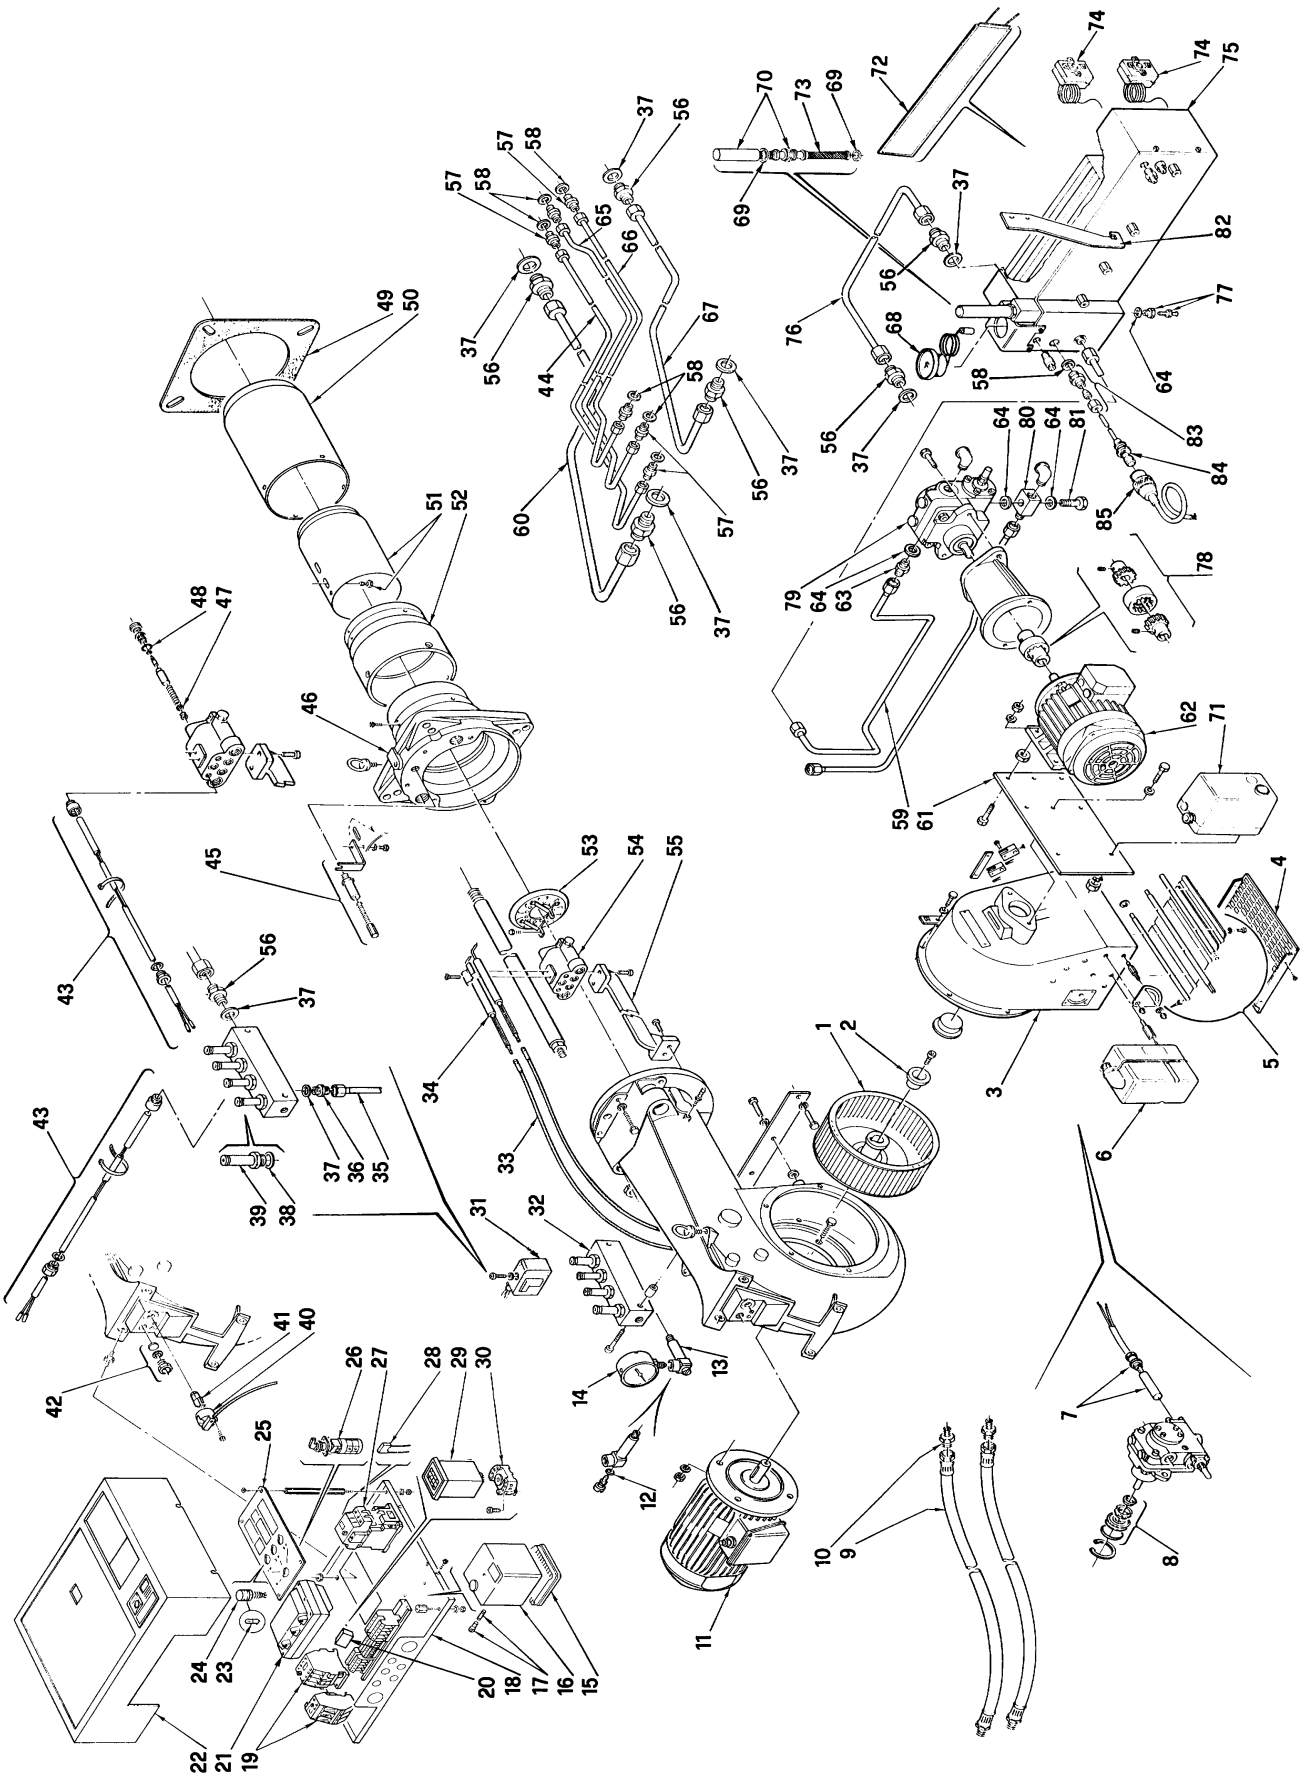

Горелки мазутные

Режим работы трехступенчатый

АРТИКУЛ	МОДЕЛЬ	ТИП
3436914	P 140 T/N ECO	630 M
3436915	P 140 T/N ECO	630 M
3437814	P 200 T/N ECO	631 M
3437815	P 200 T/N ECO	631 M
3439014	P 300 T/N ECO	632 M
3439015	P 300 T/N ECO	632 M