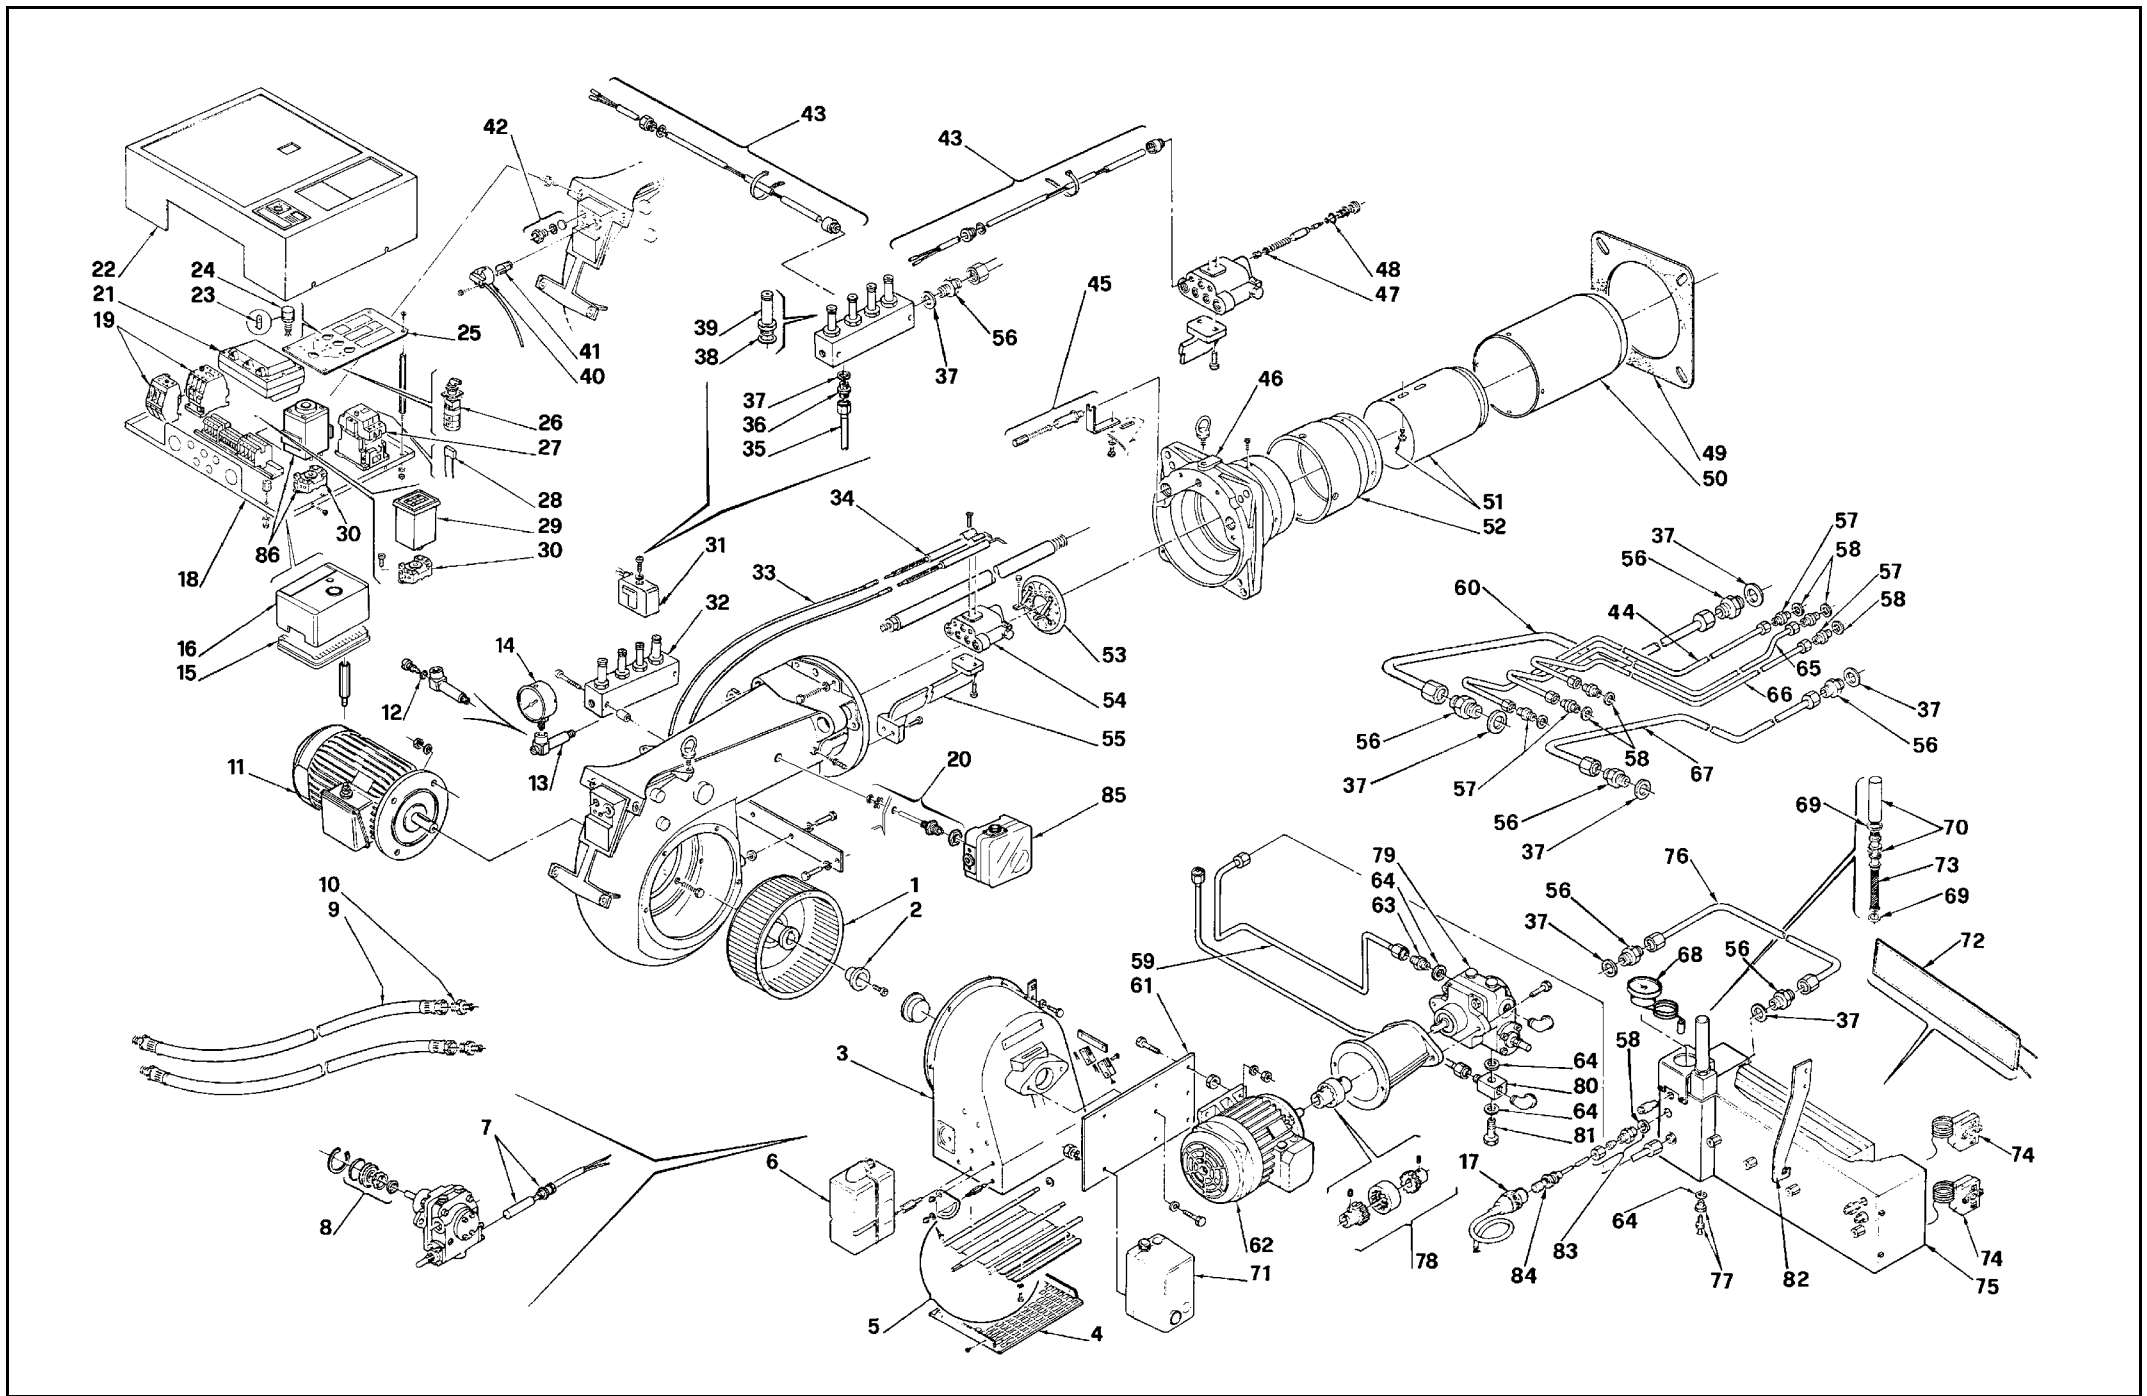

№	Арт.	630 М		631 М		632 М		Наименование	№ горелки
		3436921	3436922*	3437821	3437822*	3439021	3439022*		
1	3005508	•	•					Крыльчатка вентилятора	
1	3012070			•	•			Крыльчатка вентилятора	
1	3006155					•	•	Крыльчатка вентилятора	
2	3003643	•	•	•	•			фиксатор	
2	3003644					•	•	фиксатор	
3	3003235	•	•	•	•			Воздухозаборник	
3	3003236					•	•	Воздухозаборник	
4	3003086	•	•	•	•			Защитная решетка	
4	3003087					•	•	Защитная решетка	
5	3003230	•	•	•	•			Воздушная заслонка	
5	3003231					•	•	Воздушная заслонка	
6	3006311	•	•	•	•	•	•	Сервопривод	< 02463000417
6	3013395	•	•	•	•	•	•	Сервопривод	> 02463000418
7	3003570	•	•	•	•	•	•	Resistenza	
8	3000804	•	•	•	•	•	•	Сальник вала	
9	3012714	•	•	•	•	•	•	Гибкий патрубок	
10	3006181	•	•	•	•	•	•	Ниппель	
11	3008408	•	•					Мотор 220 В	
11	3005215			•	•			Мотор 220 В	
11	3008421					•	•	Мотор 220 В /380 В	
12	3007169	•	•	•	•	•	•	Сальник	
13	3006540	•	•	•	•	•	•	Клапан	
14	3006140	•	•	•	•	•	•	Манометр	
15	3002256	•	•	•	•	•	•	Штекерный цоколь	
16	3013071	•	•	•	•	•	•	Автомат горения	
17	3003748	•	•	•	•	•	•	Штекер	
18	3003098	•	•	•	•	•	•	Монтажная плата	
19	3012363	•	•					Термореле с контактором	
19	3003621			•	•			Термореле с контактором	
19	3012361					•	•	Термореле с контактором	
20	3003891	•	•	•	•			Ниппель	
20	3006594					•	•	Ниппель	
21	3012164	•	•	•	•	•	•	Трансформатор розжига	
22	3003157	•	•	•	•	•	•	Крышка	
23	3006256	•	•	•	•	•	•	Сигнальная лампа	
24	3006168	•	•	•	•	•	•	Сигнальная лампа с креплением	
25	3003238	•	•	•	•	•	•	Монтажная плата	
26	3006164	•	•	•	•	•	•	Переключатель	
27	3012321	•	•	•	•			Контактор	
27	3012322					•	•	Контактор	
28	3002305	•	•	•	•	•	•	Радиофильтр	
29	3003706	•	•	•	•	•	•	Электронный термостат	
30	3006371	•	•	•	•	•	•	Цоколь	
31	3003001	•	•	•	•	•	•	Соленоид	
32	3003707	•	•	•	•	•	•	Блок клапанов	
33	3012163	•	•	•	•	•	•	Кабель розжига	
34	3006178	•		•		•		Электрод розжига короткий	
34	3006179		•		•		•	Электрод розжига удлиненный	
35	3003752	•	•	•	•			Тубо	
35	3003753					•	•	Тубо	
36	3003240	•	•	•	•	•	•	Ниппель	
37	3007082	•	•	•	•	•	•	Прокладка металлическая