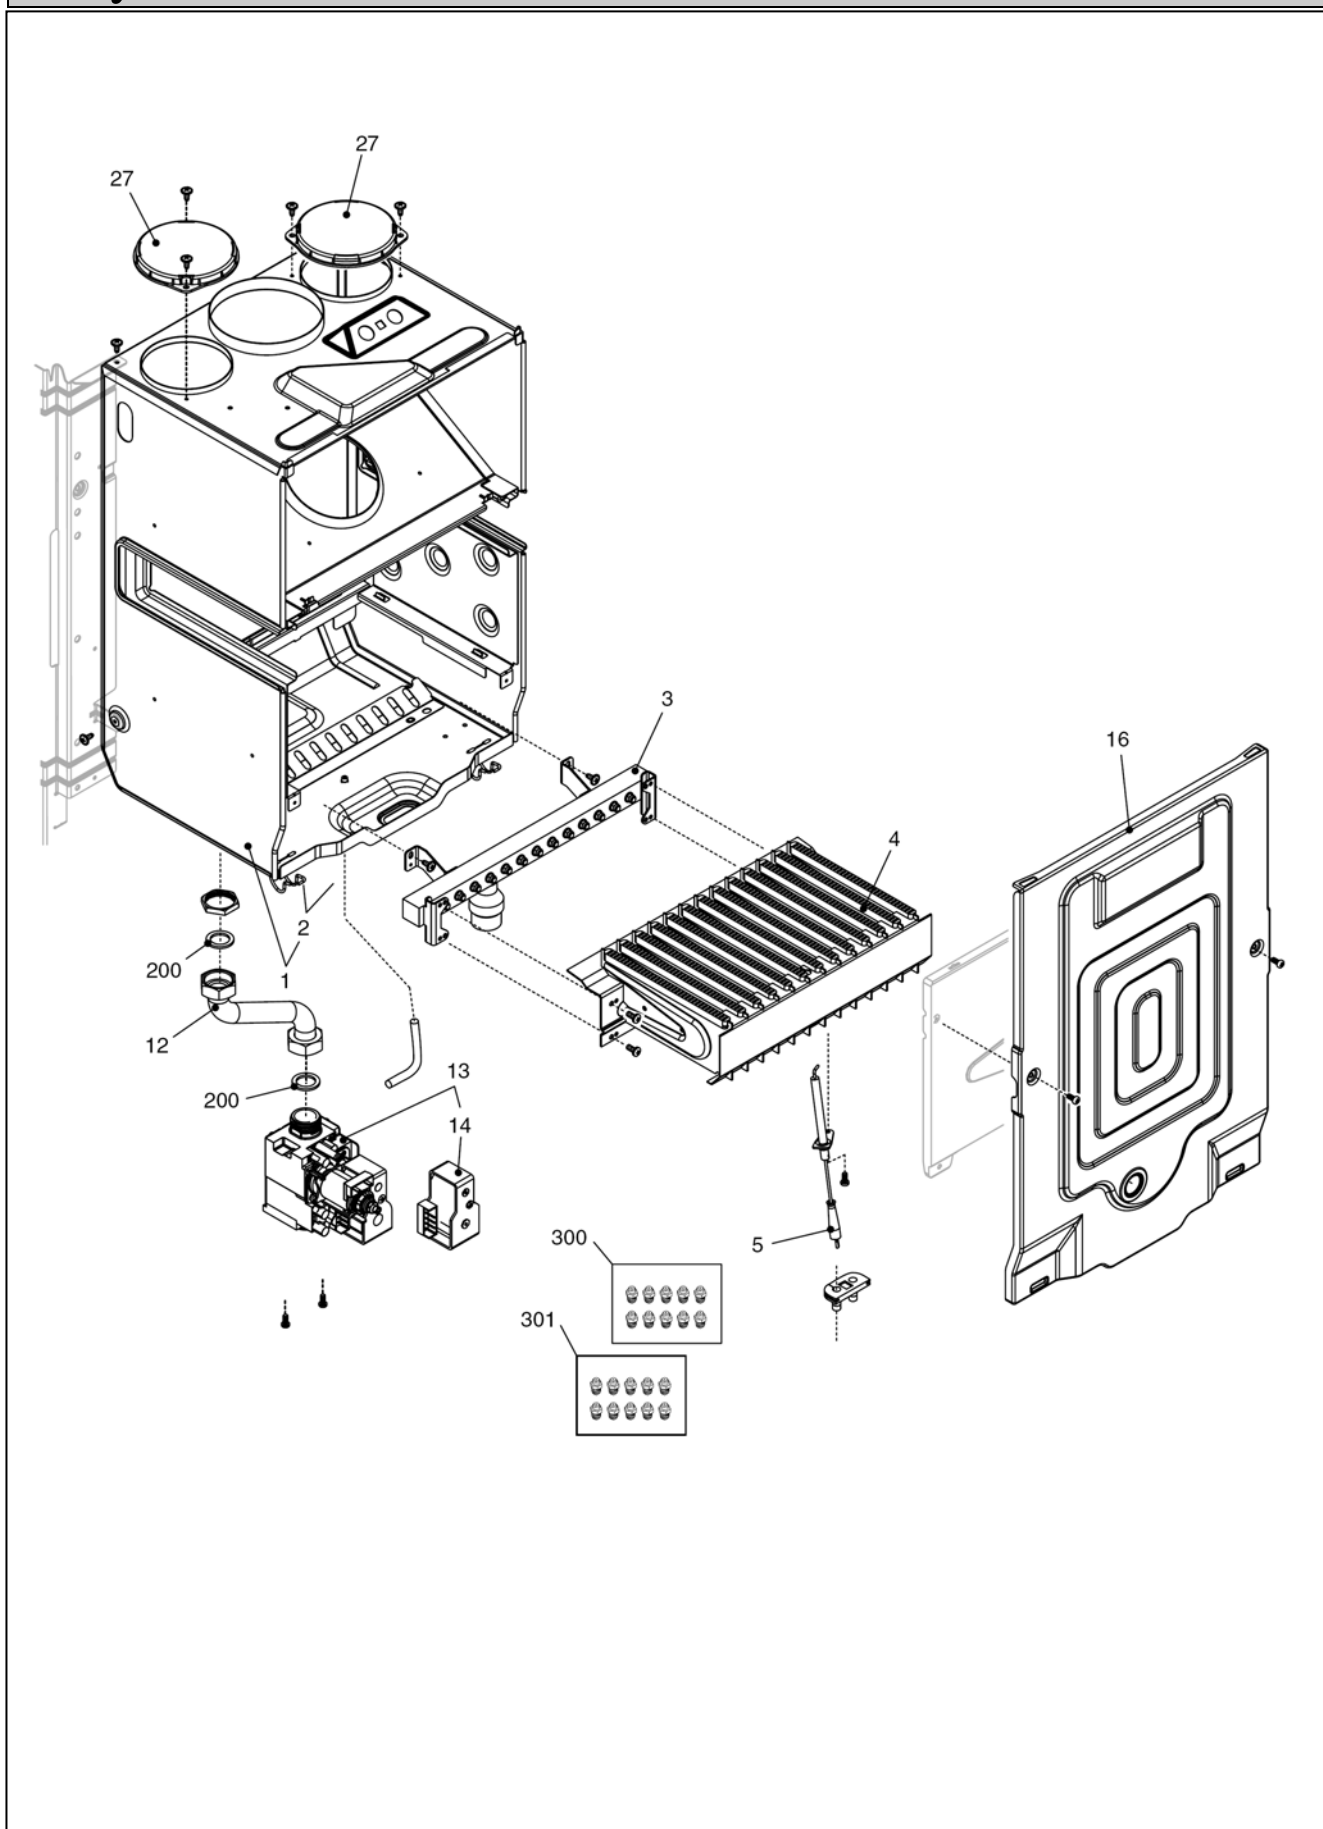

City 28 RSI

MODEL	PART NUMBER	
City 28 RSI	MTN	GPL
	20049736 (G3Z)	-

Russia

Cod.E675 Rev.1.0 (05/2012)

City 28 RSI

КОРПУС, ОБЛИЦОВКА, ПАНЕЛЬ УПРАВЛЕНИЯ

City 28 RSI**КОРПУС, ОБЛИЦОВКА, ПАНЕЛЬ УПРАВЛЕНИЯ**

№	Наименование	Артикул
1	Рама котла	20013578
12	Термоманометр	20049617
18	Ручка	20049616
20	Электронная плата	20049611
26	Панель управления	20064575
27	Ручка	20028780
31	Облицовка	20049697
34	Ручка	20049610
226	Клипсы	5128
300	Кабель электропитания	1547
300	Кабель низкого напряжения	20064574
300	Кабель электропитания	20005572

№	Наименование	Артикул
4	Обратный клапан	10025056
6	Узел байпаса	10024641
7	Клапан байпаса	2047
9	Трехходовой клапан в сборе	20024204
10	Трехходовой клапан	20043594
11	Сервопривод	20017594
13	Клипсы	20017598
22	Сбросной клапан	20043820
25	Патрубок	10026714
37	Патрубок	10026713
47	Крышка узла байпаса	10024643
48	Заглушка	10024646
63	Трубка	10025058
200	Прокладка	5023
288	Сальник	6898
290	Пружинная скоба	2165
432	Пружинная скоба	10024958
435	Муфта	10025059
436	Пружинная скоба	10025062
441	Пружинная скоба	10025063
442	Прокладка	10025065
443	Прокладка	10025064
444	Прокладка	10025066
501	Муфта	10026914
502	Муфта	10026915
503	Муфта	10026917
504	Муфта	10026916
619	Реле давления	20003181
700	Кабель сервопривода	20017596

№	Наименование	Артикул
1	Расширительный бак	2204
2	Патрубок	10025188
3	Циркуляционный насос	10027571
4	Воздухоотводчик	10025485
7	Патрубок	20014342
8	Теплообменник ГВС	20052579
9	Патрубок	20014341
12	Прокладка	2226
200	Прокладка	5023
201	Прокладка	5026
287	Аварийный датчик температуры	2258
290	Пружинная скоба	2165
299	Прокладка	10022726
520	Датчик NTC	10027352
594	Сальник	20024869
679	Клипсы	20024086