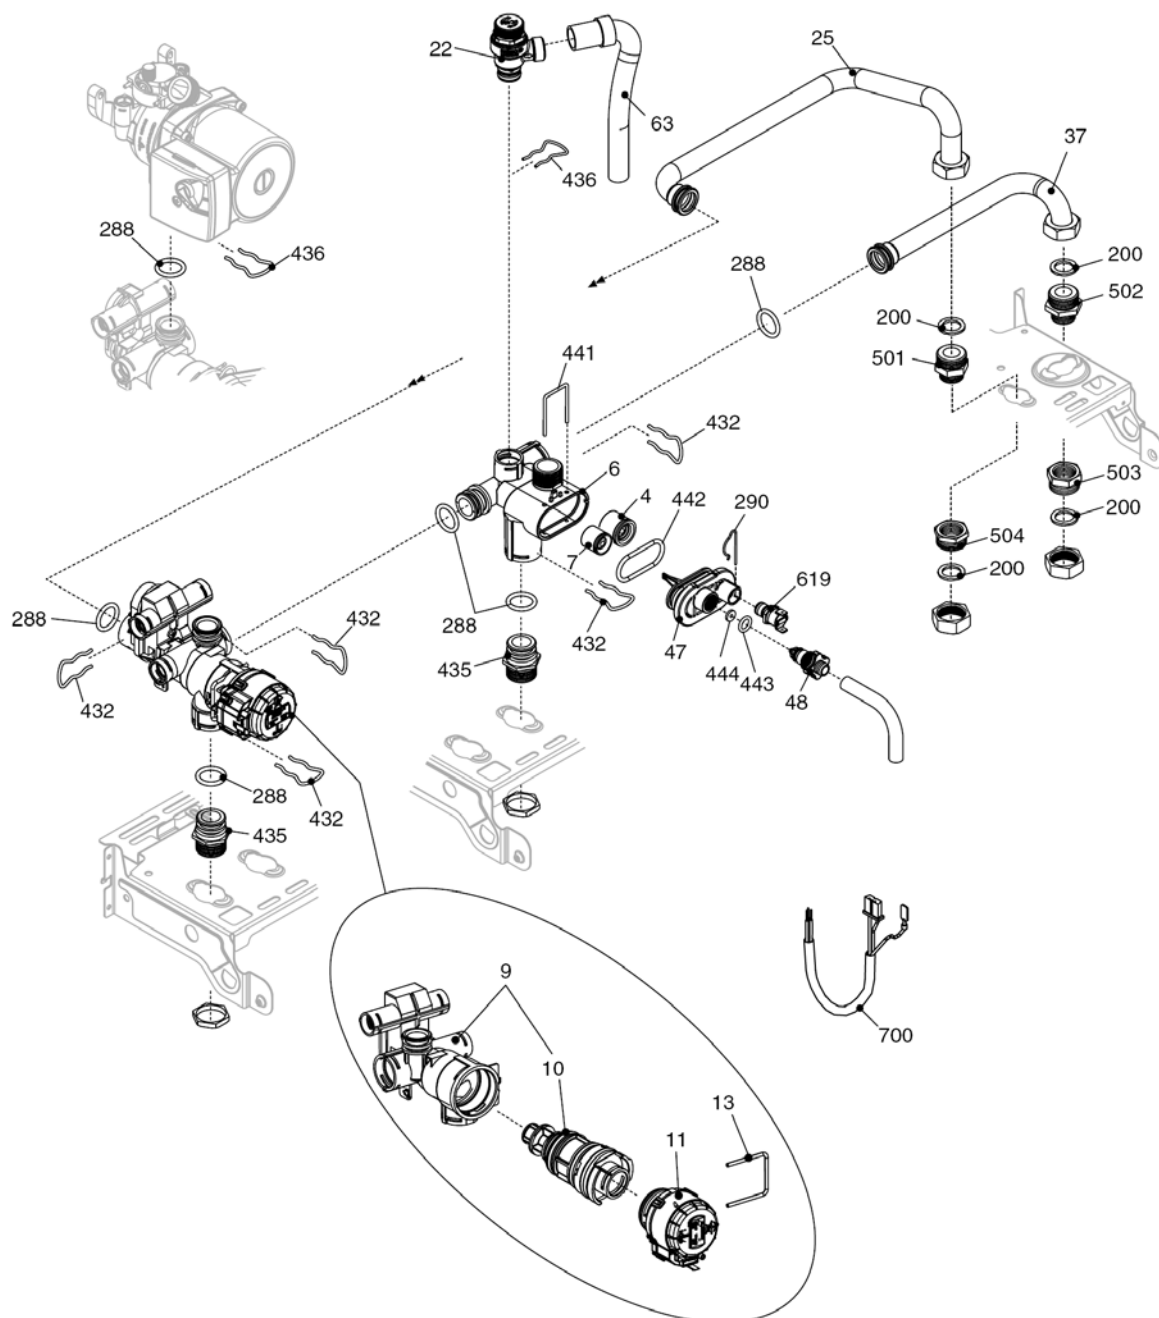

City 28 RSI

MODEL	PART NUMBER	
City 28 RSI	MTN	GPL
	20049736 (G3Z)	-

Russia

Cod.E675 Rev.1.0 (05/2012)

City 28 RSI

КОРПУС, ОБЛИЦОВКА, ПАНЕЛЬ УПРАВЛЕНИЯ

City 28 RSI**КОРПУС, ОБЛИЦОВКА, ПАНЕЛЬ УПРАВЛЕНИЯ**

№	Наименование	Артикул
1	Рама котла	20013578
12	Термоманометр	20049617
18	Ручка	20049616
20	Электронная плата	20049611
26	Панель управления	20064575
27	Ручка	20028780
31	Облицовка	20049697
34	Ручка	20049610
226	Клипсы	5128
300	Кабель электропитания	1547
300	Кабель низкого напряжения	20064574
300	Кабель электропитания	20005572

№	Наименование	Артикул
4	Обратный клапан	10025056
6	Узел байпаса	10024641
7	Клапан байпаса	2047
9	Трехходовой клапан в сборе	20024204
10	Трехходовой клапан	20043594
11	Сервопривод	20017594
13	Клипсы	20017598
22	Сбросной клапан	20043820
25	Патрубок	10026714
37	Патрубок	10026713
47	Крышка узла байпаса	10024643
48	Заглушка	10024646
63	Трубка	10025058
200	Прокладка	5023
288	Сальник	6898
290	Пружинная скоба	2165
432	Пружинная скоба	10024958
435	Муфта	10025059
436	Пружинная скоба	10025062
441	Пружинная скоба	10025063
442	Прокладка	10025065
443	Прокладка	10025064
444	Прокладка	10025066
501	Муфта	10026914
502	Муфта	10026915
503	Муфта	10026917
504	Муфта	10026916
619	Реле давления	20003181
700	Кабель сервопривода	20017596

№	Наименование	Артикул
1	Расширительный бак	2204
2	Патрубок	10025188
3	Циркуляционный насос	10027571
4	Воздухоотводчик	10025485
7	Патрубок	20014342
8	Теплообменник ГВС	20052579
9	Патрубок	20014341
12	Прокладка	2226
200	Прокладка	5023
201	Прокладка	5026
287	Аварийный датчик температуры	2258
290	Пружинная скоба	2165
299	Прокладка	10022726
520	Датчик NTC	10027352
594	Сальник	20024869
679	Клипсы	20024086