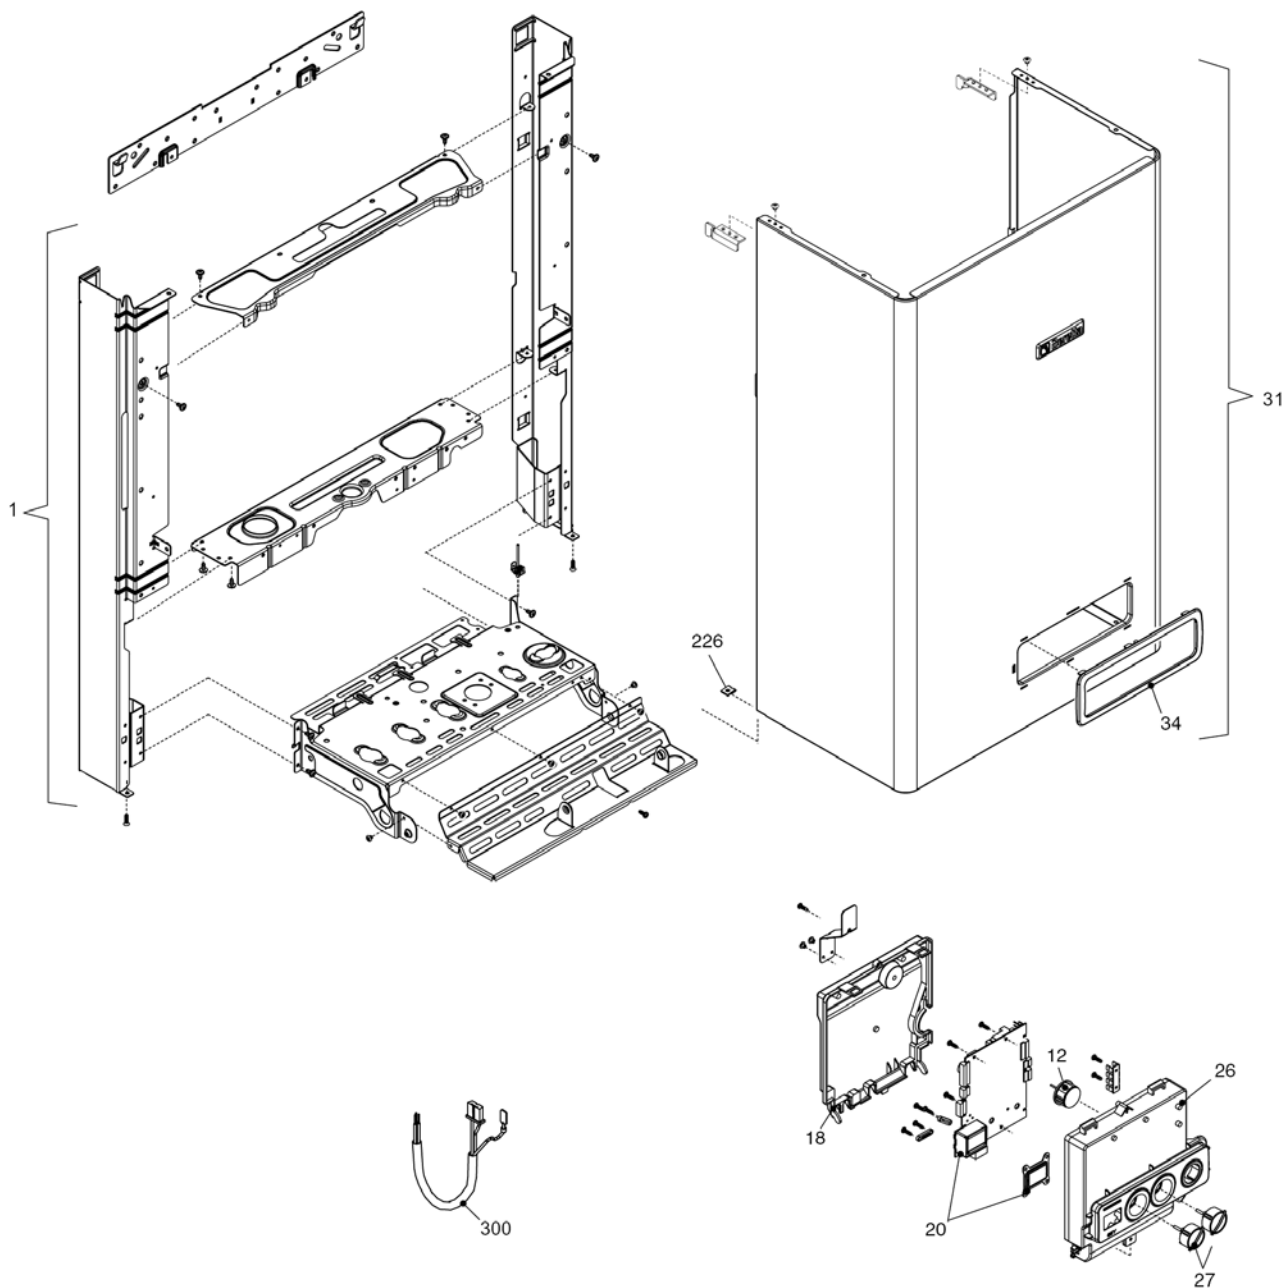

City 28 RSI

MODEL	PART NUMBER	
City 28 RSI	MTN	GPL
	20049736 (G3Z)	-

Russia

Cod.E675 Rev.1.0 (05/2012)

City 28 RSI

КОРПУС, ОБЛИЦОВКА, ПАНЕЛЬ УПРАВЛЕНИЯ

City 28 RSI**КОРПУС, ОБЛИЦОВКА, ПАНЕЛЬ УПРАВЛЕНИЯ**

№	Наименование	Артикул
1	Рама котла	20013578
12	Термоманометр	20049617
18	Ручка	20049616
20	Электронная плата	20049611
26	Панель управления	20064575
27	Ручка	20028780
31	Облицовка	20049697
34	Ручка	20049610
226	Клипсы	5128
300	Кабель электропитания	1547
300	Кабель низкого напряжения	20064574
300	Кабель электропитания	20005572

№	Наименование	Артикул
4	Обратный клапан	10025056
6	Узел байпаса	10024641
7	Клапан байпаса	2047
9	Трехходовой клапан в сборе	20024204
10	Трехходовой клапан	20043594
11	Сервопривод	20017594
13	Клипсы	20017598
22	Сбросной клапан	20043820
25	Патрубок	10026714
37	Патрубок	10026713
47	Крышка узла байпаса	10024643
48	Заглушка	10024646
63	Трубка	10025058
200	Прокладка	5023
288	Сальник	6898
290	Пружинная скоба	2165
432	Пружинная скоба	10024958
435	Муфта	10025059
436	Пружинная скоба	10025062
441	Пружинная скоба	10025063
442	Прокладка	10025065
443	Прокладка	10025064
444	Прокладка	10025066
501	Муфта	10026914
502	Муфта	10026915
503	Муфта	10026917
504	Муфта	10026916
619	Реле давления	20003181
700	Кабель сервопривода	20017596