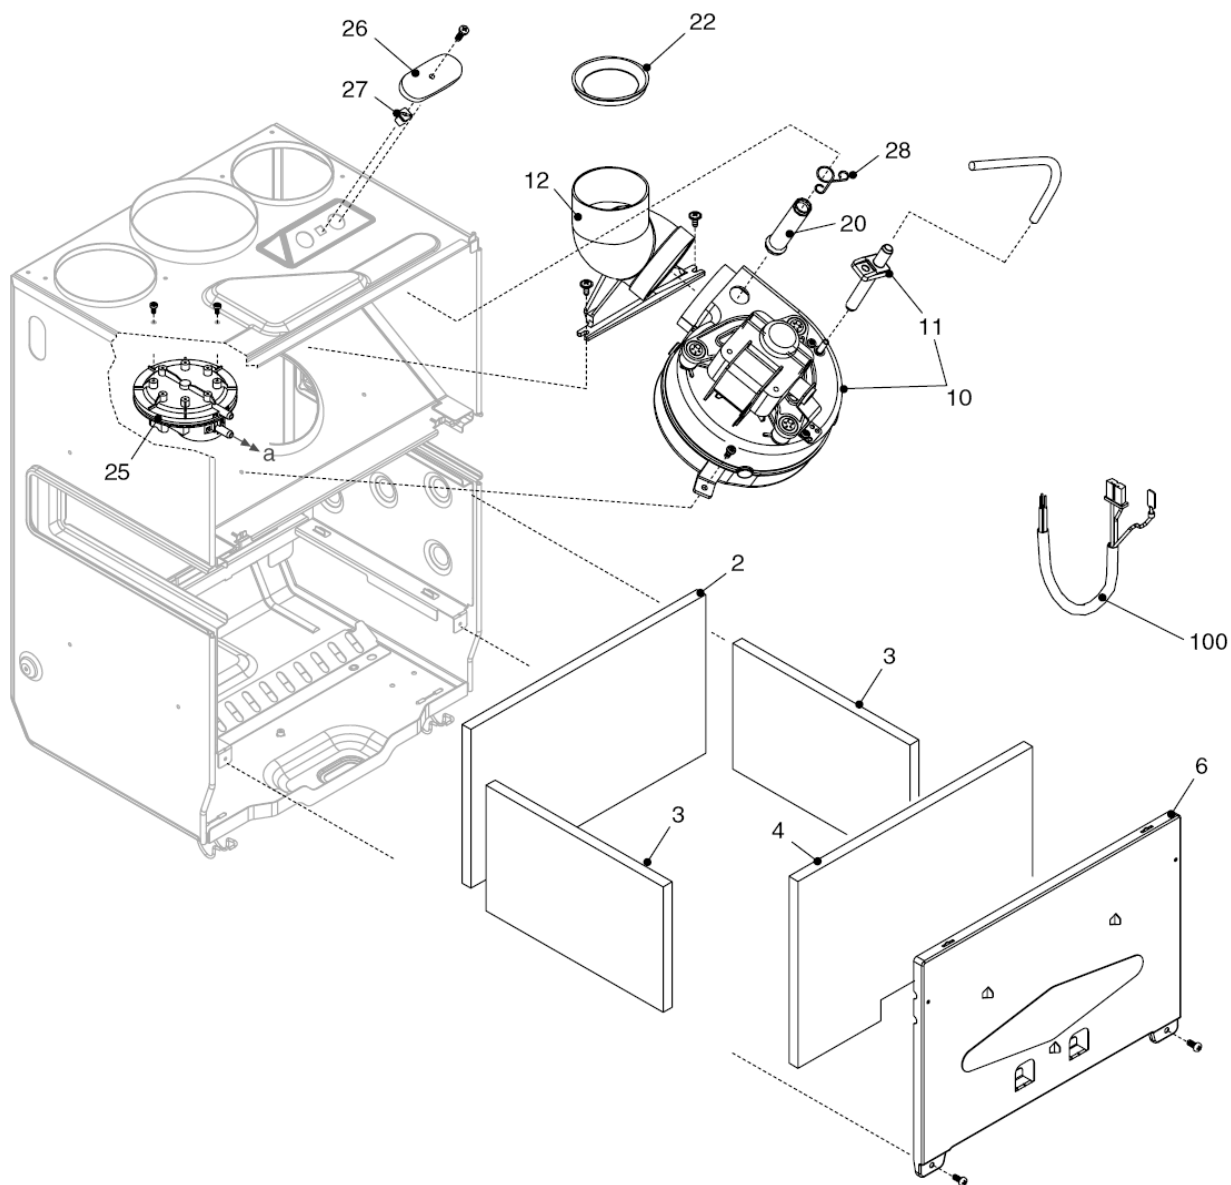

№	Наименование	Артикул
2	Теплоизоляция задняя	2230
3	Теплоизоляция боковая	2231
4	Теплоизоляция передняя	2232
6	Крышка передняя камеры сгорания	10024670
10	Вентилятор	10023907
11	Трубка пито	10024191
12	Патрубок дымоудаления	10021972
20	Трубка газоанализа	10021973
22	Дроссельная шайба Ø43	20020311
22	Дроссельная шайба Ø45	20020309
22	Дроссельная шайба Ø47	20020310
25	Прессостат	10023908
26	Крышка	10020624
27	Заглушка	10020625
28	Клипсы	10020626
100	Кабель камеры сгорания	20013349