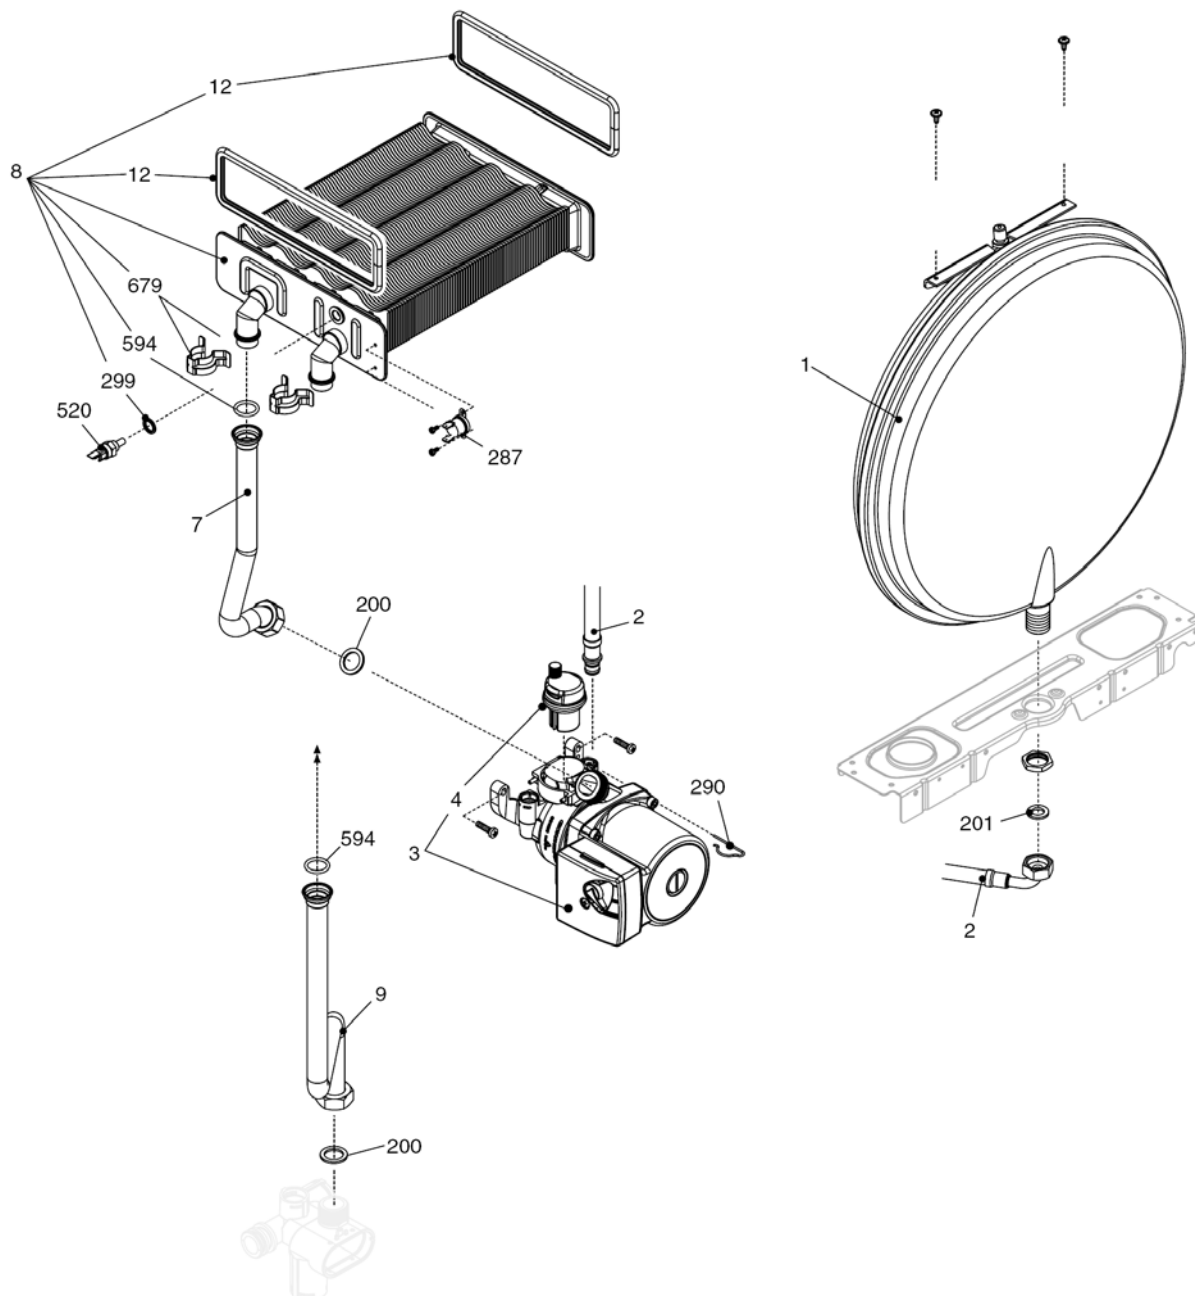

City 28 RSI

MODEL	PART NUMBER	
City 28 RSI	MTN	GPL
	20049736 (G3Z)	-

Russia

Cod.E675 Rev.1.0 (05/2012)

City 28 RSI

КОРПУС, ОБЛИЦОВКА, ПАНЕЛЬ УПРАВЛЕНИЯ

City 28 RSI**КОРПУС, ОБЛИЦОВКА, ПАНЕЛЬ УПРАВЛЕНИЯ**

№	Наименование	Артикул
1	Рама котла	20013578
12	Термоманометр	20049617
18	Ручка	20049616
20	Электронная плата	20049611
26	Панель управления	20064575
27	Ручка	20028780
31	Облицовка	20049697
34	Ручка	20049610
226	Клипсы	5128
300	Кабель электропитания	1547
300	Кабель низкого напряжения	20064574
300	Кабель электропитания	20005572

№	Наименование	Артикул
4	Обратный клапан	10025056
6	Узел байпаса	10024641
7	Клапан байпаса	2047
9	Трехходовой клапан в сборе	20024204
10	Трехходовой клапан	20043594
11	Сервопривод	20017594
13	Клипсы	20017598
22	Сбросной клапан	20043820
25	Патрубок	10026714
37	Патрубок	10026713
47	Крышка узла байпаса	10024643
48	Заглушка	10024646
63	Трубка	10025058
200	Прокладка	5023
288	Сальник	6898
290	Пружинная скоба	2165
432	Пружинная скоба	10024958
435	Муфта	10025059
436	Пружинная скоба	10025062
441	Пружинная скоба	10025063
442	Прокладка	10025065
443	Прокладка	10025064
444	Прокладка	10025066
501	Муфта	10026914
502	Муфта	10026915
503	Муфта	10026917
504	Муфта	10026916
619	Реле давления	20003181
700	Кабель сервопривода	20017596

№	Наименование	Артикул
1	Расширительный бак	2204
2	Патрубок	10025188
3	Циркуляционный насос	10027571
4	Воздухоотводчик	10025485
7	Патрубок	20014342
8	Теплообменник ГВС	20052579
9	Патрубок	20014341
12	Прокладка	2226
200	Прокладка	5023
201	Прокладка	5026
287	Аварийный датчик температуры	2258
290	Пружинная скоба	2165
299	Прокладка	10022726
520	Датчик NTC	10027352
594	Сальник	20024869
679	Клипсы	20024086